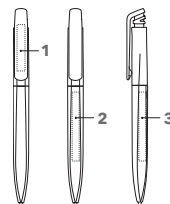

KANTARO SOFT TOUCH

NY

ART. NR. 3397

Kulspetspenna med tryckmekanism

Ergonomiskt triangulärt skaft, skaft med sammetslen mantelyta, senator® magic flow G2 patron (1,0 mm), skrivlängd upp till 5 000 m, bläckfärg: blå eller svart