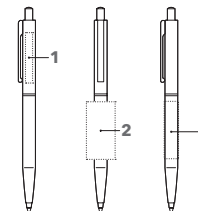

POINT METAL

Bild 1:1

ART. NR. 3317

Kulspetspenna med tryckmekanism

Höljet har glänsande ogenomskinlig yta, övre del i polerat rostfritt stål, metallbeslag, dekorpunkt av plast i fatfärg i pusher, senator® magic flow G2 patron (1,0 mm), skrivlängd upp till 5 000 m, bläckfärg: blå eller svart

TJÄNSTER

PMS Service: från 10 000 st.

TRYCKYTA

Övre del	1	Gravyr	35 x 5 mm
Skافت	2	1c - 5c-tryck	40 x 20 mm
	3	1c - 5c-tryck	40 x 10 mm