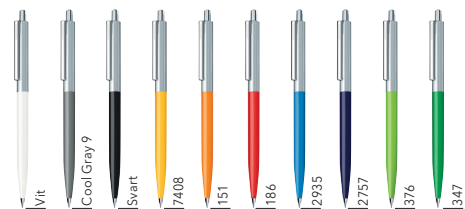

POINT METAL

Bild 1:1

ART. NR. 3317

Kulspetspenna med tryckmekanism

Höljet har glänsande ogenomskinlig yta, övre del i polerat rostfritt stål, metallbeslag, dekorpunkt av plast i fatfärg i pusher, senator® magic flow G2 patron (1,0 mm), skrivlängd upp till 5 000 m, bläckfärg: blå eller svart

TJÄNSTER

PMS Service: från 10 000 st.

TRYCKYTA

Övre del	1	Gravyr	35 x 5 mm
Skافت	2	1c - 5c-tryck	40 x 20 mm
	3	1c - 5c-tryck	40 x 10 mm