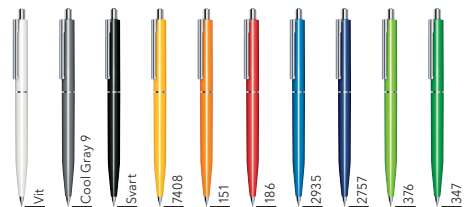

POINT POLISHED

Bild 1:1

ART. NR. 3217

Kulspetspenna med tryckmekanism

Höljet har glänsande ogenomskinlig yta, metallbeslag, dekorpunkt av plast i fatfärg i pusher, senator® magic flow X20 patron (1,0 mm), skrivlängd upp till 2 000 m, bläckfärg: blå eller svart

TJÄNSTER

PMS Service: från 10 000 st.

TRYCKYTA

Övre del	1	1c - 5c-tryck	30 x 10 mm
Skافت	2	1c - 5c-tryck	40 x 20 mm
	3	1c - 5c-tryck	40 x 10 mm