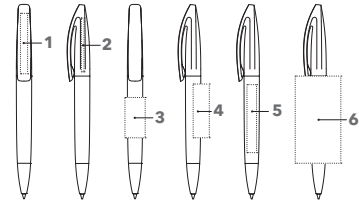

BRIDGE POLISHED

Afbeelding schaal 1:1

ART. NR. 3250

Balpen met draaimechaniek

Geheel glanzend polished, senator® magic flow G2 vulling (1.0 mm), schrijflengte tot 5.000 meter
Schrijfkleur: blauw of zwart

SERVICES

Mix & Match: vanaf 10.000 stuks, zie pagina 8
PMS Service: vanaf 10.000 stuks, zie pagina 9

ADVIESPRIJS (IN EURO, PER STUK)

Adviesprijs in € per stuk, excl. BTW.

3250	500	1.000	2.500	5.000
Incl. 1 kleur bedrukking per positie	0,89	0,81	0,75	0,71
Elke volgende kleur	0,27	0,19	0,13	0,09
Incl. CMYK bedrukking per positie	1,30	1,10	0,95	0,85
Toeslag Magic Flow 1.4 mm	-	0,10	0,10	0,10

Bedrukking- en servicekosten, zie pagina 97

DRUKTECHNIEK / DRUKFORMAAT

Clip	1	1-5 kleuren bedrukking CMYK-bedrukking	35 x 7 mm
Bovenstuk	2	1-5 kleuren bedrukking	30 x 3 mm
Houter	3	1-5 kleuren bedrukking	30 x 15 mm
	4	1-5 kleuren bedrukking	40 x 12 mm
	5	CMYK-bedrukking	60 x 7 mm
	6	1-5 kleuren bedrukking CMYK-bedrukking op witte houder	45 x 34 mm (vanaf 1.000 st)