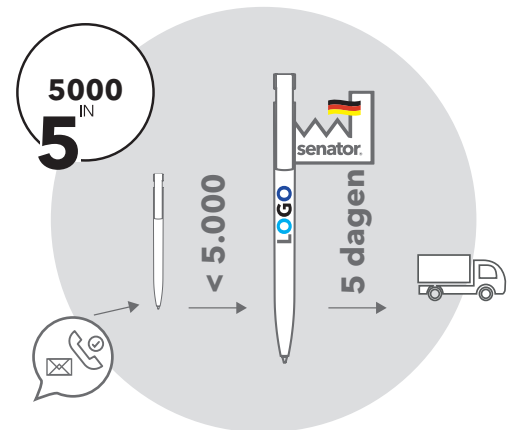

5.000 BALPENNEN IN 5 DAGEN

Profiteer van de voordelen van de unieke senator® „5000 in 5“ service. Bestellingen in hoeveelheden tot 5.000 stuks worden binnen 5 werkdagen geproduceerd, bedrukt in maximaal 5 kleuren op 1 positie, verpakt en verzendklaar gemaakt.

- **5 werkdagen productietijd** na goedkeuring op de digitale proef voor 12.00 uur
- **500 tot 5.000 stuks**
- **Bedrukt in maximaal 5 kleuren** (1 - 5 kleuren bedrukking, 1 positie)
- Geldig voor alle kleuren van het betreffende model
- Blauwschrijvende vulling

Zie pagina 97 voor prijsinformatie over deze service.

Deze modellen zijn beschikbaar in de 5000 in 5 dagen service:

SKEYE BIO

NATURE PLUS

LIBERTY

CHALLENGER

Leverbaar in 15 kleuren

Pagina:

SUPER HIT

DART

Pagina: