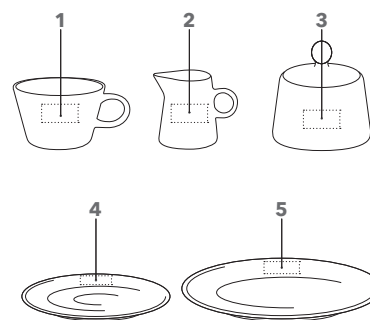

ART. NR. 0951

Porseleinen set

74-delig,
kopjes geschikt voor koffiepaddmachines:
24 kop en schotels,
24 borden,
1 melkkannetje,
1 suikerpot

Hoogte kop: ~ 70 mm
Diameter kop: ~ 83 mm
Inhoud kop: ~ 0,2 l
Diameter schotel: ~ 144 mm
Diameter dessertbord: ~ 210 mm
Hoogte melkkannetje: ~ 78 mm
Hoogte suikerpot: ~ 58 mm
(met deksel ~ 90 mm)

DRUKTECHNIEK / DRUKFORMAAT

Kop	1	1-5 kleuren bedrukking	40 x 20 mm
Melkkannetje	2	1-5 kleuren bedrukking	40 x 20 mm
Suikerpot	3	1-5 kleuren bedrukking	40 x 20 mm
Schotel	4	1-5 kleuren bedrukking	40 x 20 mm
Borden	5	1-5 kleuren bedrukking	40 x 20 mm