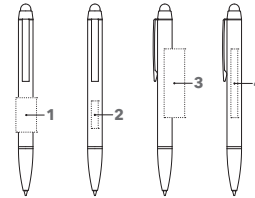

# ATTRACT STYLUS BALPEN / TOUCH PAD PEN

Afbeelding schaal 1:1

1 kleur bedrukking

Bijpassende etuis

ET 154  
ET 160  
ET 169  
ET 171  
ET 190

zie pagina 62 - 64