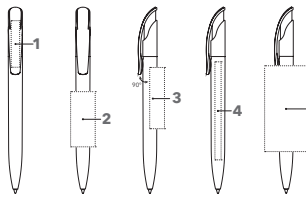

ART. NR. 3402

Balpen

Zichtbare onderdelen uit gerecycled materiaal

Matte houder, senator® magic flow G2 langschrijfvulling, schrijflengte tot 5.000 meter
Schrijfkleur: blauw of zwart

Lichte oneffenheden in het oppervlak van het gerecyclede materiaal zijn mogelijk.

SERVICES

Mix & Match: vanaf 10.000 stuks, zie pagina 8

PMS Service: vanaf 10.000 stuks, zie pagina 9

ADVIESPRIJS (IN EURO, PER STUK)

Adviesprijs in € per stuk, excl. BTW.

3402	500	1.000	2.500	5.000
Incl. 1 kleur bedrukking per positie	1,01	0,93	0,87	0,83
Elke volgende kleur	0,27	0,19	0,13	0,09
Incl. CMYK bedrukking per positie	1,42	1,22	1,07	0,97

Toeslag Magic Flow 1.4 mm - 0,10 0,10 0,10

Bedrukking- en servicekosten, zie pagina 97

DRUKTECHNIEK / DRUKFORMAAT

Clip	1	1-5 kleuren bedrukking CMYK-bedrukking	35 x 7 mm
Houder	2	1-5 kleuren bedrukking	45 x 20 mm
	3	1-5 kleuren bedrukking	50 x 12 mm
	4	CMYK-bedrukking	60 x 7 mm
	5	1-5 kleuren bedrukking	60 x 35 mm (vanaf 1.000 st)