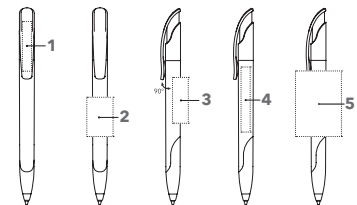

CHALLENGER CLEAR SG

Afbeelding schaal 1:1

3 kleuren bedrukking

ART. NR. 2597

Balpen

Glanzend transparant, softgrip in de kleur van de houder, senator® magic flow G2 vulling (1.0 mm), schrijflengte tot 5.000 meter
Schrijfkleur: blauw of zwart

SERVICES

Mix & Match: vanaf 10.000 stuks, zie pagina 8
PMS Service: vanaf 10.000 stuks, zie pagina 9

ADVIESPRIJS (IN EURO, PER STUK)

Adviesprijs in € per stuk, excl. BTW.

2597	500	1.000	2.500	5.000
Incl. 1 kleur bedrukking per positie	0,91	0,83	0,77	0,73
Elke volgende kleur	0,27	0,19	0,13	0,09
Incl. CMYK bedrukking per positie	1,32	1,12	0,97	0,87
Toeslag Magic Flow 1.4 mm	-	0,10	0,10	0,10

Bedrukking- en servicekosten, zie pagina 97

DRUKTECHNIEK / DRUKFORMAAT

Clip	1	1-5 kleuren bedrukking CMYK-bedrukking	35 x 7 mm
Houder	2	1-5 kleuren bedrukking	30 x 20 mm
	3	1-5 kleuren bedrukking	35 x 12 mm
	4	CMYK-bedrukking	60 x 7 mm
	5	1-5 kleuren bedrukking	50 x 35 mm (vanaf 1.000 st)