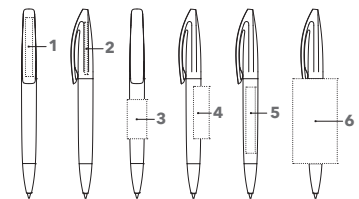

BRIDGE POLISHED MT

Afbeelding schaal 1:1

ART. NR. 3252

Balpen met draaimechaniek

Geheel glanzend transparant, metalen glanzende punt, senator® magic flow G2 vulling (1.0 mm), schrijflengte tot 5.000 meter
Schrijfkleur: blauw of zwart

SERVICES

Mix & Match: vanaf 10.000 stuks, zie pagina 8
PMS Service: vanaf 10.000 stuks, zie pagina 9

ADVIESPRIJS (IN EURO, PER STUK)

Adviesprijs in € per stuk, excl. BTW.

3252	500	1.000	2.500	5.000
Incl. 1 kleur bedrukking per positie	1,39	1,31	1,25	1,21
Elke volgende kleur	0,27	0,19	0,13	0,09
Incl. CMYK bedrukking per positie	1,80	1,60	1,45	1,35
Toeslag Magic Flow 1.4 mm	-	0,10	0,10	0,10

Bedrukking- en servicekosten, zie pagina 97

DRUKTECHNIEK / DRUKFORMAAT

Clip	1	1-5 kleuren bedrukking CMYK-bedrukking	35 x 7 mm
Bovenstuk	2	1-5 kleuren bedrukking	30 x 3 mm
Houter	3	1-5 kleuren bedrukking	30 x 15 mm
	4	1-5 kleuren bedrukking	40 x 12 mm
	5	CMYK-bedrukking	60 x 7 mm
	6	1-5 kleuren bedrukking CMYK-bedrukking op witte houder	45 x 34 mm (vanaf 1.000 st)