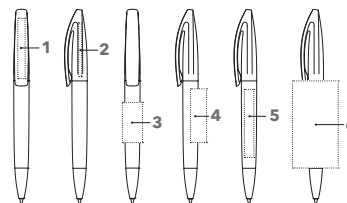

BRIDGE CLEAR MT

3 kleuren bedrukking

Afbeelding schaal 1:1

ART. NR. 3253

Balpen met draaimechaniek

Geheel glanzend transparant, metalen glanzende punt, senator® magic flow G2 vulling (1.0 mm), schrijflengte tot 5.000 meter
Schrijfkleur: blauw of zwart

SERVICES

Mix & Match: vanaf 10.000 stuks, zie pagina 8

PMS Service: vanaf 10.000 stuks, zie pagina 9

ADVIESPRIJS (IN EURO, PER STUK)

Adviesprijs in € per stuk, excl. BTW.

3253	500	1.000	2.500	5.000
Incl. 1 kleur bedrukking per positie	1,39	1,31	1,25	1,21
Elke volgende kleur	0,27	0,19	0,13	0,09
Incl. CMYK bedrukking per positie	1,80	1,60	1,45	1,35
Toeslag Magic Flow 1.4 mm	-	0,10	0,10	0,10

Bedrukking- en servicekosten, zie pagina 97

DRUKTECHNIEK / DRUKFORMAAT

Clip	1	1-5 kleuren bedrukking CMYK-bedrukking	35 x 7 mm
Bovenstuk	2	1-5 kleuren bedrukking	30 x 3 mm
Houder	3	1-5 kleuren bedrukking	30 x 15 mm
	4	1-5 kleuren bedrukking	40 x 12 mm
	5	CMYK-bedrukking	60 x 7 mm
	6	1-5 kleuren bedrukking	45 x 34 mm (vanaf 1.000 st)