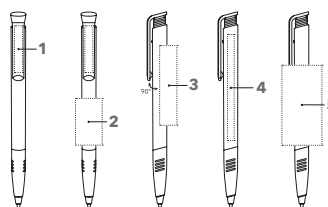

SUPER HIT CLEAR SG

Afbeelding schaal 1:1

ART. NR. 2234

Balpen

Glanzend transparante houder, softgrip in de kleur van de houder, polished clip, senator® magic flow X20 vulling (1.0 mm), schrijflengte tot 2.000 meter
Schrijfkleur: blauw of zwart

SERVICES

Mix & Match: vanaf 10.000 stuks, zie pagina 8
PMS Service: vanaf 10.000 stuks, zie pagina 9

ADVIESPRIJS (IN EURO, PER STUK)

Adviesprijs in € per stuk, excl. BTW.

2234	500	1.000	2.500	5.000
Incl. 1 kleur bedrukking per positie	0,58	0,50	0,44	0,40
Elke volgende kleur	0,27	0,19	0,13	0,09
Incl. CMYK bedrukking per positie	0,99	0,79	0,64	0,54

Bedrukking- en servicekosten, zie pagina 97

DRUKTECHNIEK / DRUKFORMAAT

Clip	1	1-5 kleuren bedrukking CMYK-bedrukking	35 x 6 mm
Houder	2	1-5 kleuren bedrukking	35 x 20 mm
	3	1-5 kleuren bedrukking	60 x 12 mm
	4	CMYK-bedrukking	80 x 7 mm
	5	1-5 kleuren bedrukking	60 x 30 mm (vanaf 1.000 st)