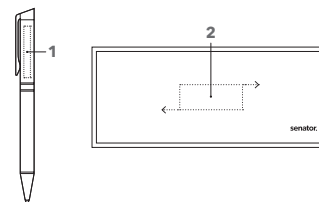

ART. NR. 2400 / 6252 / 6253

Balpen met draaimechaniek 2400

Metaal in combinatie met notenhout
Bovenstuk, punt en beslagdelen: metaal, verchroomd
senator® metalen magic flow vulling 1.0 mm, G2,
schrijflengte tot 8.500 meter
Schrijfkleur: blauw

Set 6252

Balpen 2400 + vulpen 0240 in etui ET 160

Set 6253

Balpen 2400 + rollerball 1240 in etui ET 160

ADVIESPRIJS (IN EURO, PER STUK)

Adviesprijs in € per stuk, excl. BTW.

	50	100	250	500
2400				
Incl. gravering per positie	13,78	13,19	12,77	12,49
6252	25	50	125	250
Incl. gravering per positie	37,70	36,52	35,68	35,12
6253	25	50	125	250
Incl. gravering per positie	36,52	35,34	34,50	33,94

Bedrukking- en servicekosten, zie pagina 97

DRUKTECHNIEK / DRUKFORMAAT

	1	gravering	40 x 5 mm
Bovenstuk			
Etui	2	1 kleur bedrukking	50 x 20 mm