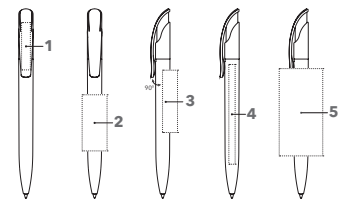

CHALLENGER

BESTSELLER – INDRUKWEKKEND CHARMANT

Harmonieus design, klassieke uitvoering. De zachte, ingetogen lijnen betoveren iedereen en vormen een echte eyecatcher voor je merkpresentatie.

CHALLENGER POLISHED

Afbeelding schaal 1:1

2 kleuren bedrukking

ART. NR. 2416

Balpen

Geheel glanzend polished, senator® magic flow G2 vulling (1.0 mm), schrijflengte tot 5.000 meter
Schrijfkleur: blauw of zwart

SERVICES

Mix & Match: vanaf 10.000 stuks, zie pagina 8

PMS Service: vanaf 10.000 stuks, zie pagina 9

ADVIESPRIJS (IN EURO, PER STUK)

Adviesprijs in € per stuk, excl. BTW.

2416	500	1.000	2.500	5.000
Incl. 1 kleur bedrukking per positie	0,80	0,72	0,66	0,62
Elke volgende kleur	0,27	0,19	0,13	0,09
Incl. CMYK bedrukking per positie	1,21	1,01	0,86	0,76
Toeslag Magic Flow 1.4 mm	-	0,10	0,10	0,10

Bedrukking- en servicekosten, zie pagina 97

DRUKTECHNIEK / DRUKFORMAAT

Clip	1	1-5 kleuren bedrukking CMYK-bedrukking	35 x 7 mm
Houder	2	1-5 kleuren bedrukking	45 x 20 mm
	3	1-5 kleuren bedrukking	50 x 12 mm
	4	CMYK-bedrukking	80 x 7 mm
	5	1-5 kleuren bedrukking CMYK-bedrukking op witte houder	60 x 35 mm (vanaf 1.000 st)