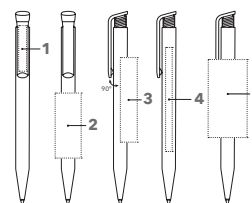

SUPER HIT POLISHED BASIC

Afbeelding schaal 1:1

ART. NR. 2955

Balpen

Glanzend polished witte houder, gekleurde polished clip, senator® magic flow X20 vulling (1.0 mm), schrijflengte tot 2.000 meter
Schrijfkleur: blauw of zwart

SERVICES

PMS Service: vanaf 10.000 stuks, zie pagina 9

ADVIESPRIJS (IN EURO, PER STUK)

Adviesprijs in € per stuk, excl. BTW.

2955	500	1.000	2.500	5.000
Incl. 1 kleur bedrukking per positie	0,53	0,45	0,39	0,35
Elke volgende kleur	0,27	0,19	0,13	0,09
Incl. CMYK bedrukking per positie	0,94	0,74	0,59	0,49

Bedrukking- en servicekosten, zie pagina 97

DRUKTECHNIEK / DRUKFORMAAT

Clip	1	1-5 kleuren bedrukking CMYK-bedrukking	35 x 6 mm
Houder	2	1-5 kleuren bedrukking	50 x 20 mm
	3	1-5 kleuren bedrukking	65 x 13 mm
	4	CMYK-bedrukking	80 x 7 mm
	5	1-5 kleuren bedrukking CMYK-bedrukking	60 x 30 mm (vanaf 1.000 st)