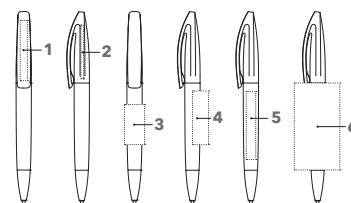

BRIDGE CLEAR

1 kleur bedrukking

Afbeelding schaal 1:1

ART. NR. 3251

Balpen met draaimechaniek

Geheel glanzend transparant, senator® magic flow G2 vulling (1.0 mm), schrijflengte tot 5.000 meter
Schrijfkleur: blauw of zwart

SERVICES

Mix & Match: vanaf 10.000 stuks, zie pagina 8

PMS Service: vanaf 10.000 stuks, zie pagina 9

ADVIESPRIJS (IN EURO, PER STUK)

Adviesprijs in € per stuk, excl. BTW.

3251	500	1.000	2.500	5.000
Incl. 1 kleur bedrukking per positie	0,89	0,81	0,75	0,71
Elke volgende kleur	0,27	0,19	0,13	0,09
Incl. CMYK bedrukking per positie	1,30	1,10	0,95	0,85
Toeslag Magic Flow 1.4 mm	-	0,10	0,10	0,10

Bedrukking- en servicekosten, zie pagina 97

DRUKTECHNIEK / DRUKFORMAAT

Clip	1	1-5 kleuren bedrukking CMYK-bedrukking	35 x 7 mm
Bovenstuk	2	1-5 kleuren bedrukking	30 x 3 mm
Houder	3	1-5 kleuren bedrukking	30 x 15 mm
	4	1-5 kleuren bedrukking	40 x 12 mm
	5	CMYK-bedrukking	60 x 7 mm
	6	1-5 kleuren bedrukking	45 x 34 mm (vanaf 1.000 st)