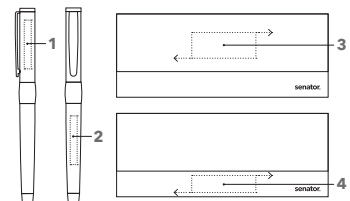

ART. NR. 0104 / 6205

Vulpen 0104

Houder: metaal, soft gelakt, beslagdelen: metaal, gun metal, edelstalen iridium punt, M
Inktpatroon, schrijfkleur: blauw

Set 6205

Balpen 2636 + vulpen 0104 in etui ET 156, zwart

ADVIESPRIJS (IN EURO, PER STUK)

Adviesprijs in € per stuk, excl. BTW.

	50	100	250	500
0104				
Incl. graving per positie	12,61	12,02	11,60	11,32
6205				
Incl. graving per positie	26,06	24,88	24,04	23,48

Bedrukking- en servicekosten, zie pagina 97

DRUKTECHNIEK / DRUKFORMAAT

Bovenstuk	1	graving	35 x 5 mm
Houder	2	graving	35 x 5 mm
Etui	3	1 kleur bedrukking	50 x 20 mm
	4	1 kleur bedrukking	50 x 15 mm