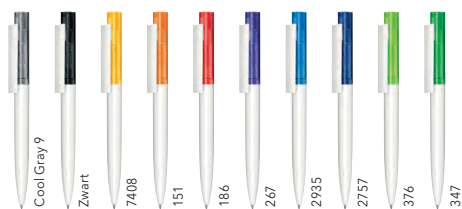

ART. NR. 3281

Balpen met draaimechaniek

Glanzend polished houder, transparant bovenstuk en polished clip.
senator® magic flow G2 vulling (1.0 mm), schrijflengte tot 5.000 meter
Schrijfkleur: blauw of zwart

SERVICES

PMS Service: vanaf 10.000 stuks, zie pagina 9

ADVIESPRIJS (IN EURO, PER STUK)

Adviesprijs in € per stuk, excl. BTW.

3281	500	1.000	2.500	5.000
Incl. 1 kleur bedrukking per positie	0,89	0,81	0,75	0,71
Elke volgende kleur	0,27	0,19	0,13	0,09
Incl. CMYK bedrukking per positie	1,30	1,10	0,95	0,85
Toeslag Magic Flow 1.4 mm	-	0,10	0,10	0,10

Bedrukking- en servicekosten, zie pagina 97

DRUKTECHNIEK / DRUKFORMAAT

Clip	1	1-5 kleuren bedrukking CMYK-bedrukking	40 x 6 mm
Bovenstuk	2	1-5 kleuren bedrukking	45 x 35 mm (vanaf 1.000 st)
Houder	3	1-5 kleuren bedrukking	30 x 20 mm
	4	1-5 kleuren bedrukking	40 x 15 mm
	5	1-5 kleuren bedrukking CMYK-bedrukking	45 x 34 mm (vanaf 1.000 st)