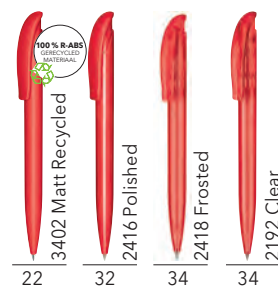

CHALLENGER