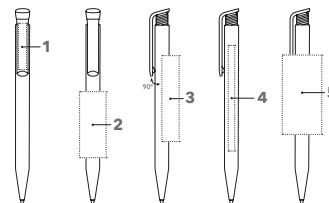

SUPER HIT FROSTED

Afbeelding schaal 1:1

ART. NR. 2244

Balpen

Frosted matte houder, polished clip, senator® magic flow X20 vulling (1.0 mm), schrijflengte tot 2.000 meter
Schrijfkleur: blauw of zwart

SERVICES

Mix & Match: vanaf 10.000 stuks, zie pagina 8
PMS Service: vanaf 10.000 stuks, zie pagina 9

ADVIESPRIJS (IN EURO, PER STUK)

Adviesprijs in € per stuk, excl. BTW.

2244	500	1.000	2.500	5.000
Incl. 1 kleur bedrukking per positie	0,53	0,45	0,39	0,35
Elke volgende kleur	0,27	0,19	0,13	0,09
Incl. CMYK bedrukking per positie	0,94	0,74	0,59	0,49

Bedrukking- en servicekosten, zie pagina 97

DRUKTECHNIEK / DRUKFORMAAT

Clip	1	1-5 kleuren bedrukking CMYK-bedrukking	35 x 6 mm
Houder	2	1-5 kleuren bedrukking	50 x 20 mm
	3	1-5 kleuren bedrukking	65 x 13 mm
	4	CMYK-bedrukking	80 x 7 mm
	5	1-5 kleuren bedrukking	60 x 30 mm (vanaf 1.000 st)