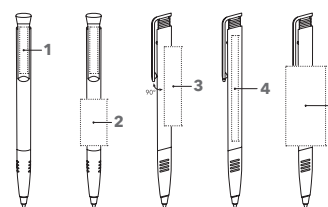

SUPER HIT POLISHED BASIC SG

Afbeelding schaal 1:1

ART. NR. 2956

Balpen

Glanzend polished witte houder, gekleurde polished clip en softgrip, senator® magic flow X20 vulling (1.0 mm), schrijflengte tot 2.000 meter
Schrijfkleur: blauw of zwart

SERVICES

Mix & Match: vanaf 10.000 stuks, zie pagina 8

PMS Service: vanaf 10.000 stuks, zie pagina 9

ADVIESPRIJS (IN EURO, PER STUK)

Adviesprijs in € per stuk, excl. BTW.

2956	500	1.000	2.500	5.000
Incl. 1 kleur bedrukking per positie	0,58	0,50	0,44	0,40
Elke volgende kleur	0,27	0,19	0,13	0,09
Incl. CMYK bedrukking per positie	0,99	0,79	0,64	0,54

Bedrukking- en servicekosten, zie pagina 97

DRUKTECHNIEK / DRUKFORMAAT

Clip	1	1-5 kleuren bedrukking CMYK-bedrukking	35 x 6 mm
Houder	2	1-5 kleuren bedrukking	35 x 20 mm
	3	1-5 kleuren bedrukking	60 x 12 mm
	4	CMYK-bedrukking	80 x 7 mm
	5	1-5 kleuren bedrukking	60 x 30 mm (vanaf 1.000 st)