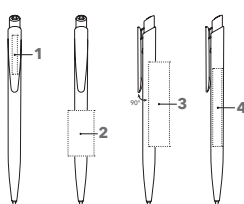

DART POLISHED BASIC

Afbeelding schaal 1:1

ART. NR. 2959

Balpen

Polished witte houder, gekleurde polished clip, senator® magic flow X20 vulling (1.0 mm), schrijflengte tot 2.000 meter
Schrijfkleur: blauw of zwart

SERVICES

Mix & Match: vanaf 10.000 stuks, zie pagina 8
PMS Service: vanaf 10.000 stuks, zie pagina 9

ADVIESPRIJS (IN EURO, PER STUK)

Adviesprijs in € per stuk, excl. BTW.

2959	500	1.000	2.500	5.000
Incl. 1 kleur bedrukking per positie	0,53	0,45	0,39	0,35
Elke volgende kleur	0,27	0,19	0,13	0,09
Incl. CMYK bedrukking per positie	0,94	0,74	0,59	0,49

Bedrukking- en servicekosten, zie pagina 97

DRUKTECHNIEK / DRUKFORMAAT

Clip	1	1-5 kleuren bedrukking CMYK-bedrukking	20 x 6 mm
Houder	2	1-5 kleuren bedrukking	35 x 20 mm
	3	1-5 kleuren bedrukking	65 x 12 mm
	4	CMYK-bedrukking	60 x 7 mm