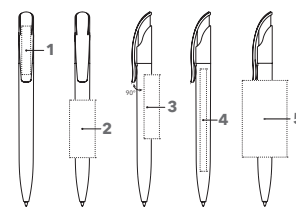

CHALLENGER FROSTED

Afbeelding schaal 1:1

ART. NR. 2418

Balpen

Geheel mat frosted, senator® magic flow G2 vulling (1.0 mm), schrijflengte tot 5.000 meter
Schrijfkleur: blauw of zwart

SERVICES

Mix & Match: vanaf 10.000 stuks, zie pagina 8
PMS Service: vanaf 10.000 stuks, zie pagina 9

ADVIESPRIJS (IN EURO, PER STUK)

Adviesprijs in € per stuk, excl. BTW.

2418	500	1.000	2.500	5.000
Incl. 1 kleur bedrukking per positie	0,80	0,72	0,66	0,62
Elke volgende kleur	0,27	0,19	0,13	0,09
Incl. CMYK bedrukking per positie	1,21	1,01	0,86	0,76
Toeslag Magic Flow 1.4 mm	-	0,10	0,10	0,10

Bedrukking- en servicekosten, zie pagina 97

DRUKTECHNIEK / DRUKFORMAAT

Clip	1	1-5 kleuren bedrukking CMYK-bedrukking	35 x 7 mm
Houder	2	1-5 kleuren bedrukking	45 x 20 mm
	3	1-5 kleuren bedrukking	50 x 12 mm
	4	CMYK-bedrukking	80 x 7 mm
	5	1-5 kleuren bedrukking	60 x 35 mm (vanaf 1.000 st)