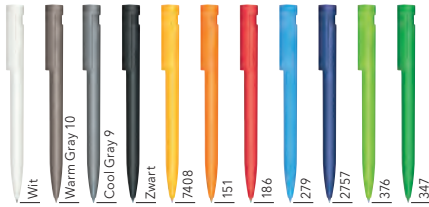

LIBERTY MAT RECYCLED

Afbeelding schaal 1:1

De Liberty Mat Recycled balpen is naast de clip, middels gravering, voorzien van het "recycled" logo.