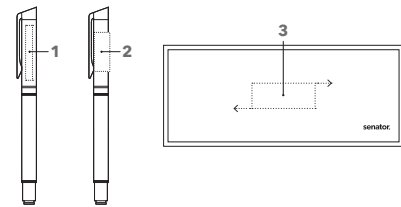

ART. NR. 0076 / 6239

Vulpen 0076

Metaal in combinatie met carbon
Bovenstuk, punt en beslagdelen: metaal,
mat verchromd
Edelstalen iridium punt, M
Inktpatroon
Schrijfkleur: blauw

Set 6239

Balpen 2159 + vulpen 0076 in etui ET 160

ADVIESPRIJS (IN EURO, PER STUK)

Adviesprijs in € per stuk, excl. BTW.

	50	100	250	500
0076				
Incl. 1 kleur bedrukking per positie	17,35	17,11	16,95	16,83
Incl. gravering per positie	18,53	17,94	17,52	17,24
6239	25	50	125	250
Incl. 1 kleur bedrukking per positie	35,34	34,86	34,54	34,30
Incl. gravering per positie	37,70	36,52	35,68	35,12

Bedrukking- en servicekosten, zie pagina 97

DRUKTECHNIEK / DRUKFORMAAT

Bovenstuk	1	gravering	40 x 5 mm
	2	1 kleur bedrukking	30 x 12 mm
Etui	3	1 kleur bedrukking	50 x 20 mm