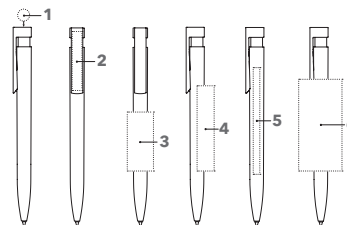

LIBERTY POLISHED BASIC

Afbeelding schaal 1:1

CMYK-bedrukking

CMYK-bedrukking

ART. NR. 2993

Balpen

Polished witte houder en clip, transparant gekleurd tussenstukje, senator® magic flow G2 vulling (1.0 mm), schrijflengte tot 5.000 meter
Schrijfkleur: blauw of zwart

SERVICES

Mix & Match: vanaf 10.000 stuks, zie pagina 8
PMS Service: vanaf 10.000 stuks, zie pagina 9

ADVIESPRIJS (IN EURO, PER STUK)

Adviesprijs in € per stuk, excl. BTW.

2993	500	1.000	2.500	5.000
Incl. 1 kleur bedrukking per positie	0,71	0,63	0,57	0,53
Elke volgende kleur	0,27	0,19	0,13	0,09
Incl. CMYK bedrukking per positie	1,12	0,92	0,77	0,67

Bedrukking- en servicekosten, zie pagina 97

DRUKTECHNIEK / DRUKFORMAAT

Drukker	1	CMYK-bedrukking	Ø 9,5 mm	
Clip	2	1-5 kleuren bedrukking CMYK-bedrukking	35 x 7 mm	
Houder	3	1-5 kleuren bedrukking	45 x 20 mm	
	4	1-5 kleuren bedrukking	65 x 13 mm	
	5	CMYK-bedrukking	80 x 7 mm	
	6	1-5 kleuren bedrukking CMYK-bedrukking	60 x 30 mm (vanaf 1.000 st)