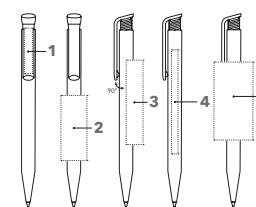

ART. NR. 3304

Balpen

Zichtbare onderdelen uit gerecycled materiaal

Matte houder,
senator® magic flow X20 vulling (1.0 mm),
schrijflengte tot 2.000 meter
Schrijfkleur: blauw of zwart.

Lichte oneffenheden in het oppervlak van het gerecyclede materiaal zijn mogelijk.

SERVICES

PMS Service: vanaf 10.000 stuks, zie pagina 9

ADVIESPRIJS (IN EURO, PER STUK)

Adviesprijs in € per stuk, excl. BTW.

3304	500	1.000	2.500	5.000
Incl. 1 kleur bedrukking per positie	0,63	0,55	0,49	0,45
Elke volgende kleur	0,27	0,19	0,13	0,09
Incl. CMYK bedrukking per positie	1,04	0,84	0,69	0,59

Bedrukking- en servicekosten, zie pagina 97

DRUKTECHNIEK / DRUKFORMAAT

Clip	1	1-5 kleuren bedrukking CMYK-bedrukking	35 x 6 mm
Houder	2	1-5 kleuren bedrukking	50 x 20mm
3	1-5 kleuren bedrukking	65 x 13 mm	
4	CMYK-bedrukking	60 x 7 mm	
5	1-5 kleuren bedrukking	60 x 30 mm (vanaf 1.000 st)