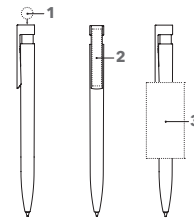

LIBERTY SOFT TOUCH

Afbeelding schaal 1:1

ART. NR. 2015

Balpen

Matte soft touch houder,
transparant tussenstukje,
senator® magic flow G2 vulling (1.0 mm),
schrijflengte tot 5.000 meter
Schrijfkleur: blauw of zwart

SERVICES

Mix & Match: vanaf 10.000 stuks, zie pagina 8
PMS Service: vanaf 10.000 stuks, zie pagina 9

ADVIESPRIJS (IN EURO, PER STUK)

Adviesprijs in € per stuk, excl. BTW.

2015	500	1.000	2.500	5.000
Incl. 1 kleur bedrukking per positie	1,06	0,98	0,92	0,88
Elke volgende kleur	0,27	0,19	0,13	0,09
Incl. CMYK bedrukking per positie	1,47	1,27	1,12	1,02

Bedrukking- en servicekosten, zie pagina 97

DRUKTECHNIEK / DRUKFORMAAT

Drukker	1 CMYK-bedrukking	Ø 9,5 mm
Clip	2 1-5 kleuren bedrukking CMYK-bedrukking	35 x 7 mm
Houder	3 1-5 kleuren bedrukking	60 x 30 mm (vanaf 1.000 st)