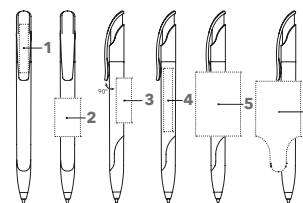

CHALLENGER POLISHED BASIC SG

Afbeelding schaal 1:1

ART. NR. 2958

Balpen

Polished witte houder, gekleurde polished clip en softgrip, senator® magic flow G2 vulling (1.0 mm), schrijflengte tot 5.000 meter
Schrijfkleur: blauw of zwart

SERVICES

Mix & Match: vanaf 10.000 stuks, zie pagina 8

PMS Service: vanaf 10.000 stuks, zie pagina 9

ADVIESPRIJS (IN EURO, PER STUK)

Adviesprijs in € per stuk, excl. BTW.

2958	500	1.000	2.500	5.000
Incl. 1 kleur bedrukking per positie	0,91	0,83	0,77	0,73
Elke volgende kleur	0,27	0,19	0,13	0,09
Incl. CMYK bedrukking per positie	1,32	1,12	0,97	0,87
Toeslag Magic Flow 1.4 mm	-	0,10	0,10	0,10

Bedrukking- en servicekosten, zie pagina 97

DRUKTECHNIEK / DRUKFORMAAT

Clip	1	1-5 kleuren bedrukking CMYK-bedrukking	35 x 7 mm
Houder	2	1-5 kleuren bedrukking	30 x 20 mm
	3	1-5 kleuren bedrukking	35 x 12 mm
	4	CMYK-bedrukking	60 x 7 mm
	5	1-5 kleuren bedrukking	50 x 35 mm (vanaf 1.000 st)
	6	CMYK-bedrukking	60 x 35 mm (vanaf 1.000 st)