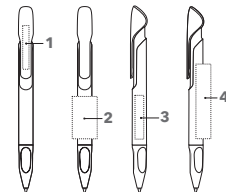

EVOXX POLISHED RECYCLED

Afbeelding schaal 1:1

De Evoxx Polished Recycled balpen is tegenover de clip, middels bedrukking, voorzien van het "recycled material" logo.

ART. NR. 3273

Balpen

Zichtbare onderdelen van gerecycled materiaal.

Glanzend polished met mat accent, senator® magic flow G2 langschrijfvulling, schrijflengte tot 5.000 meter
Schrijfkleur: blauw of zwart.

Lichte oneffenheden in het oppervlak van het gerecycled materiaal zijn mogelijk.

SERVICES

Mix & Match: vanaf 10.000 stuks, zie pagina 8

PMS Service: vanaf 10.000 stuks, zie pagina 9

ADVIESPRIJS (IN EURO, PER STUK)

Adviesprijs in € per stuk, excl. BTW.

3273	500	1.000	2.500	5.000
Incl. 1 kleur bedrukking per positie	0,89	0,81	0,75	0,71
Elke volgende kleur	0,27	0,19	0,13	0,09
Incl. CMYK bedrukking per positie	1,30	1,10	0,95	0,85

Bedrukking- en servicekosten, zie pagina 97

DRUKTECHNIEK / DRUKFORMAAT

Clip	1	1-5 kleuren bedrukking CMYK-bedrukking	35 x 5 mm
Houder	2	1-5 kleuren bedrukking	28 x 20 mm
	3	CMYK-bedrukking	35 x 7 mm
	4	1-5 kleuren bedrukking	55 x 18 mm

EVOXX DUO POLISHED RECYCLED

Afbeelding schaal 1:1

De Evoxx Polished Recycled balpen is tegenover de clip, middels bedrukking, voorzien van het "recycled material" logo.

ART. NR. 3274

Balpen

Zichtbare onderdelen van gerecycled materiaal.

Glanzend polished met mat accent, senator® magic flow G2 langschrijfvulling, schrijflengte tot 5.000 meter
Schrijfkleur: blauw of zwart.

Lichte oneffenheden in het oppervlak van het gerecycled materiaal zijn mogelijk.

SERVICES

Mix & Match: vanaf 10.000 stuks, zie pagina 8

PMS Service: vanaf 10.000 stuks, zie pagina 9

ADVIESPRIJS (IN EURO, PER STUK)

Adviesprijs in € per stuk, excl. BTW.