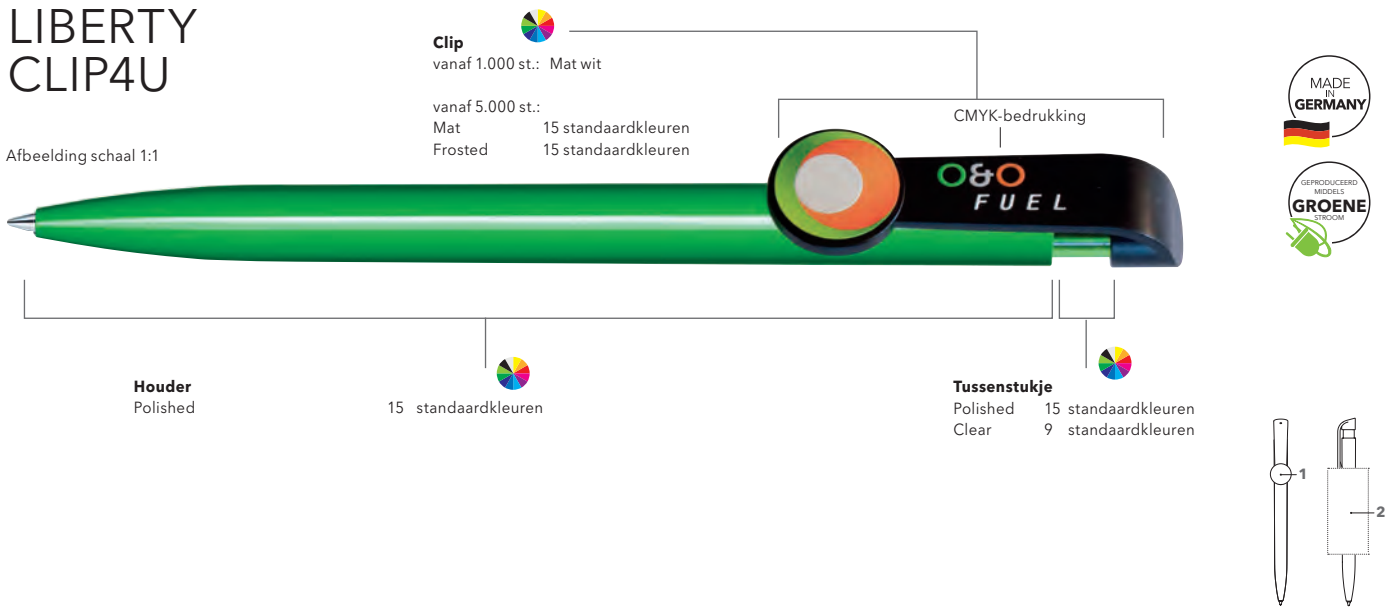

LIBERTY CLIP4U

Afbeelding schaal 1:1