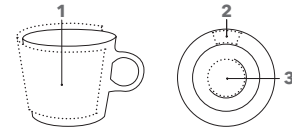

FANCY ESPRESSO SET

Afbeelding schaal 1:2

ART. NR. 0964

Espresso Set

Porseleinen kop en schotel, hoogglanzend wit, geschikt voor koffiepadmachines

Hoogte: ~ 67 mm
Diameter: ~ 67 mm
Inhoud: ~ 0,08 l
Diameter schotel: ~ 120 mm

ADVIESPRIJS (IN EURO, PER STUK)

Adviesprijs in € per stuk, excl. BTW

0964	36	108	250	500
Incl. 1 kleur bedrukking, 1 positie	11,30	9,80	8,93	8,27
Elke volgende kleur, 1 positie	1,25	0,88	0,66	0,50

DRUKTECHNIEK / DRUKFORMAAT

Kop	1	1-5 kleuren bedrukking	150 x 45 mm
Schotel	2	1-5 kleuren bedrukking	40 x 15 mm
	3	1-5 kleuren bedrukking	Ø 45 mm