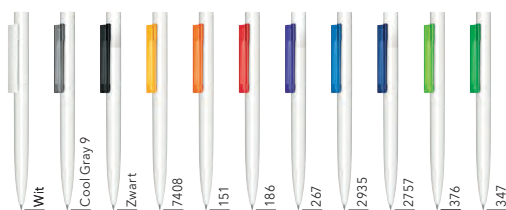

ART. NR. 3280

Balpen met draaimechaniek

Glanzend polished houder en bovenstuk met transparante of polished witte clip.
senator® magic flow G2 vulling (1.0 mm), schrijflengte tot 5.000 meter
Schrijfkleur: blauw of zwart

SERVICES

PMS Service: vanaf 10.000 stuks, zie pagina 9

ADVIESPRIJS (IN EURO, PER STUK)

Adviesprijs in € per stuk, excl. BTW.

3280	500	1.000	2.500	5.000
Incl. 1 kleur bedrukking per positie	0,89	0,81	0,75	0,71
Elke volgende kleur	0,27	0,19	0,13	0,09
Incl. CMYK bedrukking per positie	1,30	1,10	0,95	0,85
Toeslag Magic Flow 1.4 mm	-	0,10	0,10	0,10

Bedrukking- en servicekosten, zie pagina 97

DRUKTECHNIEK / DRUKFORMAAT

Clip	1	1-5 kleuren bedrukking CMYK-bedrukking	40 x 6 mm
Bovenstuk	2	1-5 kleuren bedrukking CMYK-bedrukking	45 x 35 mm (vanaf 1.000 st)
Houder	3	1-5 kleuren bedrukking	30 x 20 mm
	4	1-5 kleuren bedrukking	40 x 15 mm
	5	1-5 kleuren bedrukking CMYK-bedrukking	45 x 34 mm (vanaf 1.000 st)