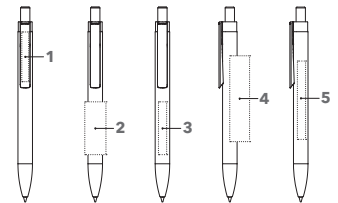

ART. NR. 3261

Balpen

Houder: metaal, gelakt
Beslagdelen: metaal, glanzend verchromd
senator® magic flow vulling 1.0 mm, G2,
schrijflengte tot 5.000 meter
Schrijfkleur: blauw of zwart

SERVICES

PMS Service:

clipdeel: vanaf 10.000 stuks, zie pagina 9

ADVIESPRIJS (IN EURO, PER STUK)

Adviesprijs in € per stuk, excl. BTW.

3261	50	100	250	500
Incl. 1 kleur bedrukking per positie	3,25	3,01	2,85	2,73
Incl. graving	4,43	3,84	3,42	3,14

Bedrukking- en servicekosten, zie pagina 97

DRUKTECHNIEK / DRUKFORMAAT

Clip 1	graving	45 x 6 mm
Houder 2	1c - 5c- Bedrukking	40 x 16 mm
3	graving	45 x 5 mm
4	1c - 5c- Bedrukking	55 x 11 mm
5	graving	60 x 5 mm