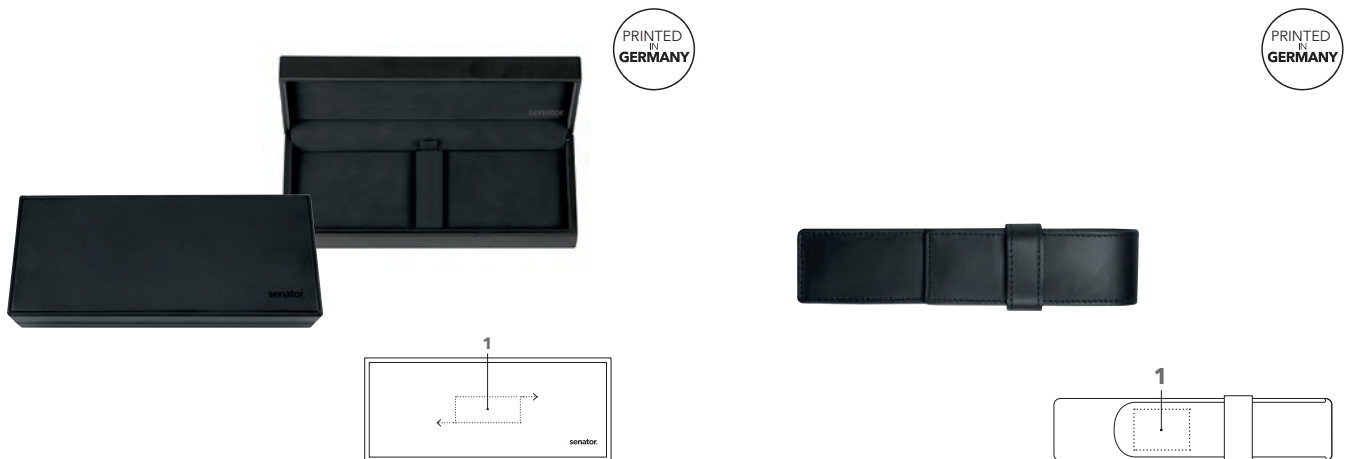

PRINTED
IN
GERMANY

PRINTED
IN
GERMANY

ART. NR. ET 160

Voor 1 of 2 exemplaren

Kunstleder, zwart met zwarte inleg

Afmeting: 190 x 80 x 35 mm

DRUKTECHNIEK / DRUKFORMAAT

Deksel	1	1 kleur bedrukking	50 x 20 mm

ADVIESPRIJS (IN EURO, PER STUK) Adviesprijs in € per stuk, excl. BTW.

ET160	50	100	250	500
Onbedrukt	4,99	4,99	4,99	4,99
Incl. 1c-bedrukking per positie	5,78	5,54	5,38	5,26

ART. NR. ET 150

Voor 1 of 2 exemplaren

Leder, zwart

Afmeting: 150 x 35 x 15 mm

DRUKTECHNIEK / DRUKFORMAAT

Klep	1	Blinddruk	50 x 20 mm

ADVIESPRIJS (IN EURO, PER STUK) Adviesprijs in € per stuk, excl. BTW.

ET150	50	100	250	500
Onbedrukt	5,05	5,05	5,05	5,05
Incl. blinddruk en cliché	8,36	7,37	6,67	6,18