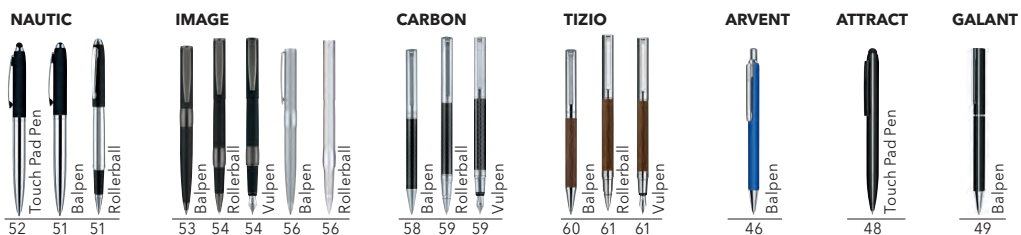

ONZE SNELLEVERSERVICE

EXPRESS-SERVICE (ONLINE PORTAL)

Op elk moment eenvoudig bestellingen online plaatsen! Inclusief het uploaden van eigen artwork. Snel en gemakkelijk.

Met de geïntegreerde configurator kun je tegelijkertijd de digitale proef opmaken. Dit bespaart verdere coördinatieprocessen en tijd.

Wij produceren alle artikelen binnen **5 werkdagen**:

- **Kunststof balpennen vanaf 50 stuks**, incl. digitale bedrukking
- **Metalen schrijfwaren vanaf 10 stuks**, inclusief lasergravering
- **Sublimatie mokken vanaf 6 stuks**, inclusief sublimatie bedrukking

Gratis, bedrukte samples kunnen ook online worden besteld.

Deze modellen zijn te bestellen via my.senator.com:

Pagina:

Pagina:

Pagina: