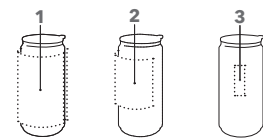

ART. NR. 0755 / 0765

Vacuüm thermobeker

Dubbelwandig 18/8 edelstaal,
met zwarte kunststof deksel

Hoogte: ~ 149 mm

Diameter: ~ 71 mm

Inhoud: ~ 0,33 l

SERVICES

Standaard per stuk verpakt in wit
kartonnen doosje

ADVIESPRIJS (IN EURO, PER STUK)

Adviesprijs in € per stuk, excl. BTW

	0755	36	108	250	500
Incl. 1 kleur bedrukking	14,11	12,61	11,74	11,08	
Elke volgende kleur	1,25	0,88	0,66	0,50	
Incl. graving	14,11	12,61	11,74	11,08	
0765	36	108	250	500	
Incl. CMYK-bedrukking	15,36	13,49	12,40	11,58	

DRUKTECHNIEK / DRUKFORMAAT

Buitenkant	1	1-5 kleuren bedrukking	210 x 115 mm
	2	CMYK-bedrukking	150 x 80 mm
		Witte kleur in ontwerp wordt zilverkleurig	
	3	Graving	20 x 60 mm