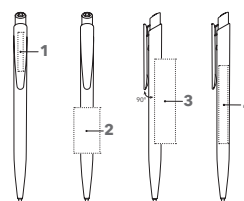

DART POLISHED

Afbeelding schaal 1:1

ART. NR. 2600

Balpen

Geheel glanzend polished, senator® magic flow X20 vulling (1.0 mm), schrijflengte tot 5.000 meter
Schrijfkleur: blauw of zwart

SERVICES

Mix & Match: vanaf 10.000 stuks, zie pagina 8
PMS Service: vanaf 10.000 stuks, zie pagina 9

ADVIESPRIJS (IN EURO, PER STUK)

Adviesprijs in € per stuk, excl. BTW.

2600	500	1.000	2.500	5.000
Incl. 1 kleur bedrukking per positie	0,53	0,45	0,39	0,35
Elke volgende kleur	0,27	0,19	0,13	0,09
Incl. CMYK bedrukking per positie	0,94	0,74	0,59	0,49

Bedrukking- en servicekosten, zie pagina 97

DRUKTECHNIEK / DRUKFORMAAT

Clip	1	1-5 kleuren bedrukking CMYK-bedrukking	20 x 6 mm
Houder	2	1-5 kleuren bedrukking	35 x 20 mm
	3	1-5 kleuren bedrukking	65 x 12 mm
	4	1-5 kleuren bedrukking	60 x 7 mm