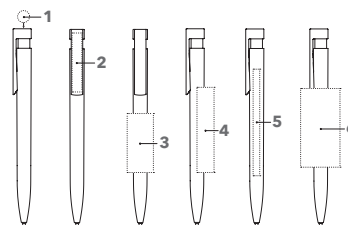

LIBERTY POLISHED

Afbeelding schaal 1:1

2 kleuren bedrukking

ART. NR. 2915

Balpen

Geheel glanzend polished, senator® magic flow G2 vulling (1.0 mm), schrijflengte tot 5.000 meter
Schrijfkleur: blauw of zwart

SERVICES

Mix & Match: vanaf 10.000 stuks, zie pagina 8
PMS Service: vanaf 10.000 stuks, zie pagina 9

ADVIESPRIJS (IN EURO, PER STUK)

Adviesprijs in € per stuk, excl. BTW.

2915	500	1.000	2.500	5.000
Incl. 1 kleur bedrukking per positie	0,71	0,63	0,57	0,53
Elke volgende kleur	0,27	0,19	0,13	0,09
Incl. CMYK bedrukking per positie	1,12	0,92	0,77	0,67

Bedrukking- en servicekosten, zie pagina 97

DRUKTECHNIEK / DRUKFORMAAT

Drukker	1	CMYK-bedrukking	Ø 9,5 mm	
Clip	2	1-5 kleuren bedrukking CMYK-bedrukking	35 x 7 mm	
Houder	3	1-5 kleuren bedrukking	45 x 20 mm	
	4	1-5 kleuren bedrukking	65 x 13 mm	
	5	CMYK-bedrukking	80 x 7 mm	
	6	1-5 kleuren bedrukking CMYK-bedrukking	60 x 30 mm (vanaf 1.000 st)	
			op witte houder