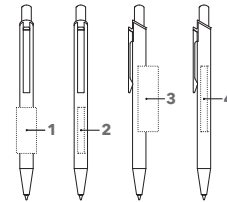

# ARVENT GLOSSY BALPEN

Afbeelding schaal 1:1

Bijpassende etuis

ET 169  
ET 171  
ET 160  
ET 154  
ET 190

zie pagina 62 - 64