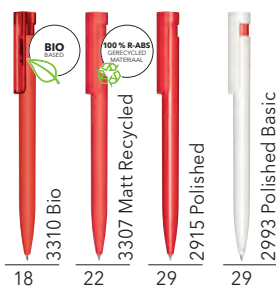

SKEYE BIO

NATURE PLUS

LIBERTY