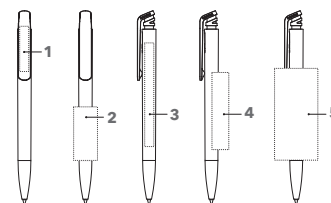

ART. NR. 3305

Balpen,

Zichtbare onderdelen uit gerecyclede materiaal

Matte houder,
senator® magic flow G2 langschrijfvulling,
schrijflengte tot 5.000 meter
Schrijfkleur: blauw of zwart.

Lichte oneffenheden in het oppervlak van het gerecyclede materiaal zijn mogelijk.

SERVICES

Mix & Match: vanaf 10.000 stuks, zie pagina 8

PMS Service: vanaf 10.000 stuks, zie pagina 9

ADVIESPRIJS (IN EURO, PER STUK)

Adviesprijs in € per stuk, excl. BTW.

3305	500	1.000	2.500	5.000
Incl. 1 kleur bedrukking per positie	0,76	0,68	0,62	0,58
Elke volgende kleur	0,27	0,19	0,13	0,09
Incl. CMYK bedrukking per positie	1,17	0,97	0,82	0,72

Bedrukking- en servicekosten, zie pagina 97

DRUKTECHNIEK / DRUKFORMAAT

Clip	1	1-5 kleuren bedrukking CMYK-bedrukking	35 x 6 mm
Houder	2	1-5 kleuren bedrukking	40 x 20 mm
	3	CMYK-bedrukking	60 x 7 mm
	4	1-5 kleuren bedrukking	60 x 13 mm
	5	1-5 kleuren bedrukking	60 x 30 mm (vanaf 1.000 st)