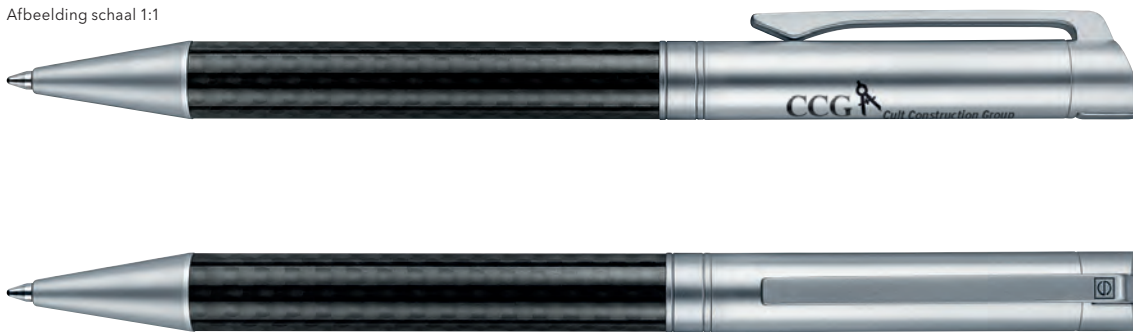

CARBON LINE BALPEN

Afbeelding schaal 1:1

PRINTED
IN
GERMANY

GRATIS
VERVANGENDE
VULLING

Bijpassende etuis

ET 150
ET 154
ET 156
ET 160
ET 169
ET 171
ET 190

zie pagina 62 - 64