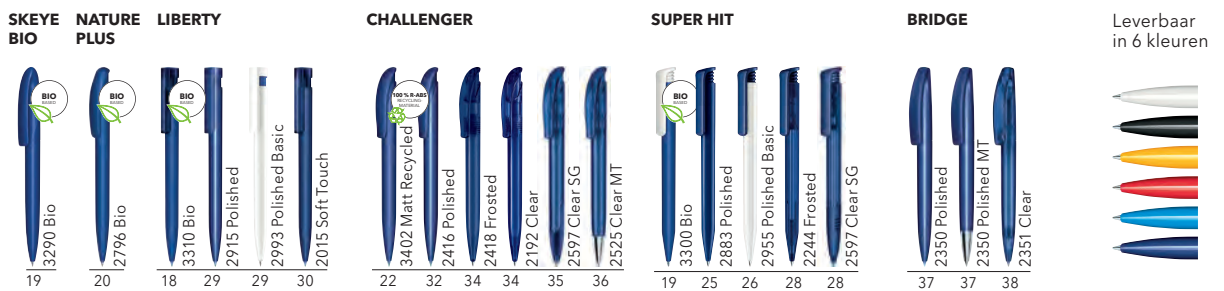

Deze modellen zijn te bestellen via my.senator.com: