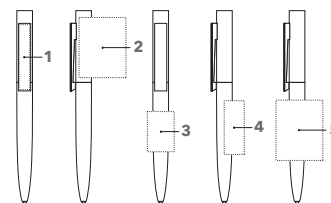

ART. NR. 3281

Balpen met draaimechaniek

Glanzend polished houder, transparant bovenstuk en polished clip.
senator® magic flow G2 vulling (1.0 mm), schrijflengte tot 5.000 meter
Schrijfkleur: blauw of zwart

SERVICES

PMS Service: vanaf 10.000 stuks, zie pagina 9

ADVIESPRIJS (IN EURO, PER STUK)

Adviesprijs in € per stuk, excl. BTW.

3281	500	1.000	2.500	5.000
Incl. 1 kleur bedrukking per positie	0,89	0,81	0,75	0,71
Elke volgende kleur	0,27	0,19	0,13	0,09
Incl. CMYK bedrukking per positie	1,30	1,10	0,95	0,85
Toeslag Magic Flow 1.4 mm	-	0,10	0,10	0,10

Bedrukking- en servicekosten, zie pagina 97

DRUKTECHNIEK / DRUKFORMAAT

Clip	1	1-5 kleuren bedrukking CMYK-bedrukking	40 x 6 mm
Bovenstuk	2	1-5 kleuren bedrukking	45 x 35 mm (vanaf 1.000 st)
Houder	3	1-5 kleuren bedrukking	30 x 20 mm
	4	1-5 kleuren bedrukking	40 x 15 mm
	5	1-5 kleuren bedrukking CMYK-bedrukking	45 x 34 mm (vanaf 1.000 st)