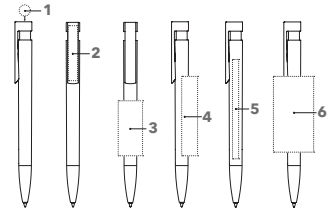

## LIBERTY BIO

Afbeelding schaal 1:1

1 kleur bedrukking

De Liberty Bio balpen is naast de clip, middels gravering, voorzien van het "biobased" logo.