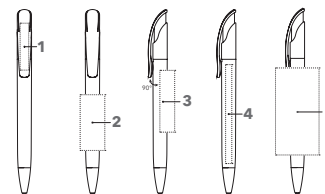

CHALLENGER POLISHED MT

Afbeelding schaal 1:1

ART. NR. 2926

Balpen

Geheel glanzend polished, glanzende metalen punt, senator® magic flow G2 vulling (1.0 mm), schrijflengte tot 5.000 meter
Schrijfkleur: blauw of zwart

SERVICES

Mix & Match: vanaf 10.000 stuks, zie pagina 8

PMS Service: vanaf 10.000 stuks, zie pagina 9

ADVIESPRIJS (IN EURO, PER STUK)

Adviesprijs in € per stuk, excl. BTW.

2926	500	1.000	2.500	5.000
Incl. 1 kleur bedrukking per positie	1,22	1,14	1,08	1,04
Elke volgende kleur	0,27	0,19	0,13	0,09
Incl. CMYK bedrukking per positie	1,63	1,43	1,28	1,18
Toeslag Magic Flow 1.4 mm	-	0,10	0,10	0,10

Bedrukking- en servicekosten, zie pagina 97

DRUKTECHNIEK / DRUKFORMAAT

Clip	1	1-5 kleuren bedrukking CMYK-bedrukking	35 x 7 mm
Houder	2	1-5 kleuren bedrukking	45 x 20 mm
	3	1-5 kleuren bedrukking	50 x 12 mm
	4	CMYK-bedrukking	80 x 7 mm
	5	1-5 kleuren bedrukking CMYK-bedrukking op witte houder	60 x 35 mm (vanaf 1.000 st)