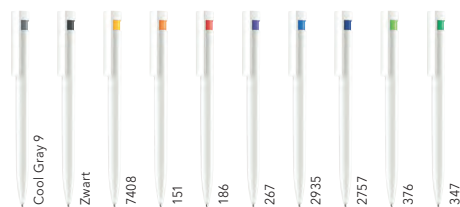

LIBERTY POLISHED BASIC

Afbeelding schaal 1:1

CMYK-bedrukking

CMYK-bedrukking

ART. NR. 2993

Balpen

Polished witte houder en clip, transparant gekleurd tussenstukje, senator® magic flow G2 vulling (1.0 mm), schrijflengte tot 5.000 meter
Schrijfkleur: blauw of zwart

SERVICES

Mix & Match: vanaf 10.000 stuks, zie pagina 8
PMS Service: vanaf 10.000 stuks, zie pagina 9

ADVIESPRIJS (IN EURO, PER STUK)

Adviesprijs in € per stuk, excl. BTW.

2993	500	1.000	2.500	5.000
Incl. 1 kleur bedrukking per positie	0,71	0,63	0,57	0,53
Elke volgende kleur	0,27	0,19	0,13	0,09
Incl. CMYK bedrukking per positie	1,12	0,92	0,77	0,67

Bedrukking- en servicekosten, zie pagina 97

DRUKTECHNIEK / DRUKFORMAAT

Drukker	1	CMYK-bedrukking	Ø 9,5 mm	
Clip	2	1-5 kleuren bedrukking CMYK-bedrukking	35 x 7 mm	
Houder	3	1-5 kleuren bedrukking	45 x 20 mm	
	4	1-5 kleuren bedrukking	65 x 13 mm	
	5	CMYK-bedrukking	80 x 7 mm	
	6	1-5 kleuren bedrukking CMYK-bedrukking	60 x 30 mm (vanaf 1.000 st)