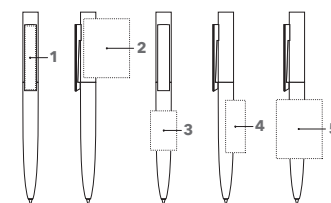

ART. NR. 3280

Balpen met draaimechaniek

Glanzend polished houder en bovenstuk met transparante of polished witte clip.
senator® magic flow G2 vulling (1.0 mm), schrijflengte tot 5.000 meter
Schrijfkleur: blauw of zwart

SERVICES

PMS Service: vanaf 10.000 stuks, zie pagina 9

ADVIESPRIJS (IN EURO, PER STUK)

Adviesprijs in € per stuk, excl. BTW.

3280	500	1.000	2.500	5.000
Incl. 1 kleur bedrukking per positie	0,89	0,81	0,75	0,71
Elke volgende kleur	0,27	0,19	0,13	0,09
Incl. CMYK bedrukking per positie	1,30	1,10	0,95	0,85
Toeslag Magic Flow 1.4 mm	-	0,10	0,10	0,10

Bedrukking- en servicekosten, zie pagina 97

DRUKTECHNIEK / DRUKFORMAAT

Clip	1	1-5 kleuren bedrukking CMYK-bedrukking	40 x 6 mm
Bovenstuk	2	1-5 kleuren bedrukking CMYK-bedrukking	45 x 35 mm (vanaf 1.000 st)
Houder	3	1-5 kleuren bedrukking	30 x 20 mm
	4	1-5 kleuren bedrukking	40 x 15 mm
	5	1-5 kleuren bedrukking CMYK-bedrukking	45 x 34 mm (vanaf 1.000 st)