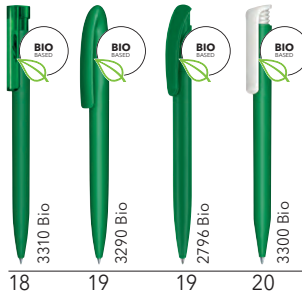

Liberty Skeyo Bio Nature Plus Super Hit