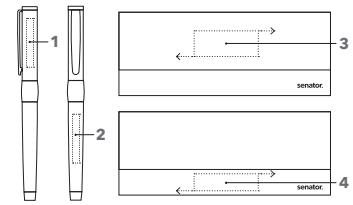

ART. NR. 1036 / 6238

Rollerball 1036

Houder: metaal, soft gelakt, beslagdelen: metaal, mat verchromd, senator® metalen rollerballvulling, Schrijfkleur: blauw

Set 6238

Balpen 2158 + rollerball 1036 in etui ET 156, zwart

ADVIESPRIJS (IN EURO, PER STUK)

Adviesprijs in € per stuk, excl. BTW.

	50	100	250	500
1036				
Incl. graving per positie	12,37	11,78	11,36	11,08
6238	25	50	125	250
Incl. graving per positie	25,82	24,64	23,80	23,24

Bedrukking- en servicekosten, zie pagina 97

DRUKTECHNIEK / DRUKFORMAAT

Bovenstuk	1	graving	35 x 5 mm
Houder	2	graving	35 x 5 mm
Etui	3	1 kleur bedrukking	50 x 20 mm
	4	1 kleur bedrukking	50 x 15 mm