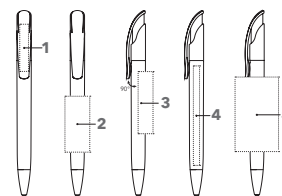

CHALLENGER CLEAR MT

Afbeelding schaal 1:1

ART. NR. 2925

Balpen

Geheel glanzend transparant, metalen glanzende punt, senator® magic flow G2 vulling (1.0 mm), schrijflengte tot 5.000 meter
Schrijfkleur: blauw of zwart

SERVICES

Mix & Match: vanaf 10.000 stuks, zie pagina 8
PMS Service: vanaf 10.000 stuks, zie pagina 9

ADVIESPRIJS (IN EURO, PER STUK)

Adviesprijs in € per stuk, excl. BTW.

2925	500	1.000	2.500	5.000
Incl. 1 kleur bedrukking per positie	1,22	1,14	1,08	1,04
Elke volgende kleur	0,27	0,19	0,13	0,09
Incl. CMYK bedrukking per positie	1,63	1,43	1,28	1,18
Toeslag Magic Flow 1.4 mm	-	0,10	0,10	0,10

Bedrukking- en servicekosten, zie pagina 97

DRUKTECHNIEK / DRUKFORMAAT

Clip	1	1-5 kleuren bedrukking CMYK-bedrukking	35 x 7 mm
Houder	2	1-5 kleuren bedrukking	45 x 20 mm
	3	1-5 kleuren bedrukking	50 x 12 mm
	4	CMYK-bedrukking	80 x 7 mm
	5	1-5 kleuren bedrukking	60 x 35 mm (vanaf 1.000 st)