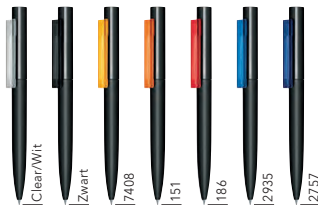

HEADLINER SOFT TOUCH

Afbeelding schaal 1:1

2 kleuren bedrukking

ART. NR. 3285

Balpen met draaimechaniek

Fluweelzachte soft touch houder, glanzend polished bovenstuk en transparante clip, senator® magic flow G2 vulling (1.0 mm), schrijflengte tot 5.000 meter
Schrijfkleur: blauw of zwart

SERVICES

PMS Service: vanaf 10.000 stuks, zie pagina 9

ADVIESPRIJS (IN EURO, PER STUK)

Adviesprijs in € per stuk, excl. BTW.

3285	500	1.000	2.500	5.000
Incl. 1 kleur bedrukking per positie	1,39	1,31	1,25	1,21
Elke volgende kleur	0,27	0,19	0,13	0,09
Incl. CMYK bedrukking per positie	1,80	1,60	1,45	1,35
Toeslag Magic Flow 1.4 mm	-	0,10	0,10	0,10

Bedrukking- en servicekosten, zie pagina 97

DRUKTECHNIEK / DRUKFORMAAT

Clip	1	1-5 kleuren bedrukking CMYK-bedrukking	40 x 6 mm
Bovenstuk	2	1-5 kleuren bedrukking	45 x 35 mm (vanaf 1.000 st)
Houder	3	1-5 kleuren bedrukking	45 x 34,5 mm (vanaf 1.000 st)