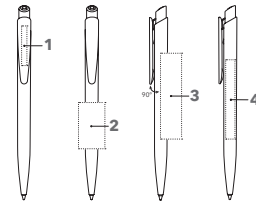

DART CLEAR

Afbeelding schaal 1:1

ART. NR. 2602

Balpen

Glanzend transparante houder, polished clip, senator® magic flow X20 vulling (1.0 mm), schrijflengte tot 2.000 meter
Schrijfkleur: blauw of zwart

SERVICES

Mix & Match: vanaf 10.000 stuks, zie pagina 8
PMS Service: vanaf 10.000 stuks, zie pagina 9

ADVIESPRIJS (IN EURO, PER STUK)

Adviesprijs in € per stuk, excl. BTW.

2602	500	1.000	2.500	5.000
Incl. 1 kleur bedrukking per positie	0,53	0,45	0,39	0,35
Elke volgende kleur	0,27	0,19	0,13	0,09
Incl. CMYK bedrukking per positie	0,94	0,74	0,59	0,49

Bedrukking- en servicekosten, zie pagina 97

DRUKTECHNIEK / DRUKFORMAAT

Clip	1 1-5 kleuren bedrukking CMYK-bedrukking	20 x 6 mm
Houder	2 1-5 kleuren bedrukking	35 x 20 mm
	3 1-5 kleuren bedrukking	65 x 12 mm
	4 CMYK-bedrukking	60 x 7 mm