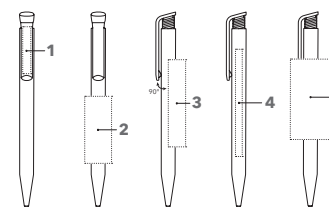

SUPER HIT MAT

Afbeelding schaal 1:1

ART. NR. 2904

Balpen

Matte houder, polished clip, senator® magic flow X20 vulling (1.0 mm), schrijflengte tot 2.000 meter
Schrijfkleur: blauw of zwart

SERVICES

Mix & Match: vanaf 10.000 stuks, zie pagina 8
PMS Service: vanaf 10.000 stuks, zie pagina 9

ADVIESPRIJS (IN EURO, PER STUK)

Adviesprijs in € per stuk, excl. BTW.

2904	500	1.000	2.500	5.000
Incl. 1 kleur bedrukking per positie	0,53	0,45	0,39	0,35
Elke volgende kleur	0,27	0,19	0,13	0,09
Incl. CMYK bedrukking per positie	0,94	0,74	0,59	0,49

Bedrukking- en servicekosten, zie pagina 97

DRUKTECHNIEK / DRUKFORMAAT

Clip	1	1-5 kleuren bedrukking CMYK-bedrukking	35 x 6 mm
Houder	2	1-5 kleuren bedrukking	50 x 20 mm
	3	1-5 kleuren bedrukking	65 x 13 mm
	4	CMYK-bedrukking	80 x 7 mm
	5	1-5 kleuren bedrukking	60 x 30 mm (vanaf 1.000 st)