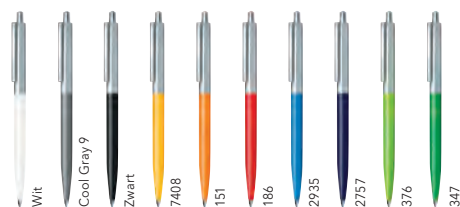

POINT METAL

Afbeelding schaal 1:1

NIEUW

ART. NR. 3317

Balpen

Glanzend polished houder, metalen bovenstuk en beslagdelen, kunststof accent in kleur van de houder in de drukker, senator® magic flow G2 vulling (1.0 mm), schrijflengte tot 5.000 meter
Schrijfkleur: Blauw of zwart

SERVICES

PMS Service: vanaf 10.000 stuks, zie pagina 9

ADVIESPRIJS (IN EURO, PER STUK)

Adviesprijs in € per stuk, excl. BTW.

3317	500	1.000	2.500	5.000
Incl. 1 kleur bedrukking per positie	1,55	1,47	1,41	1,37
Elke volgende kleur	0,27	0,19	0,13	0,09
Incl. gravering, 1 positie	1,96	1,96	1,96	1,96

Bedrukking- en servicekosten, zie pagina 97

DRUKTECHNIEK / DRUKFORMAAT

Bovenstuk 1	gravering	35 x 5 mm
Houder 2	1-5 kleuren bedrukking	40 x 20 mm