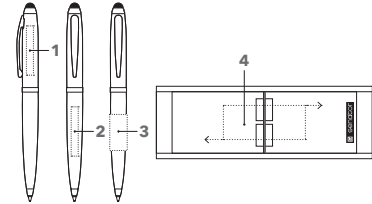

# NAUTIC BALPEN / TOUCH PAD PEN

Afbeelding schaal 1:1

Bijpassende etuis

ET 150  
ET 154  
ET 156  
ET 160  
ET 169  
ET 171  
ET 190

zie pagina 62 - 64

6297