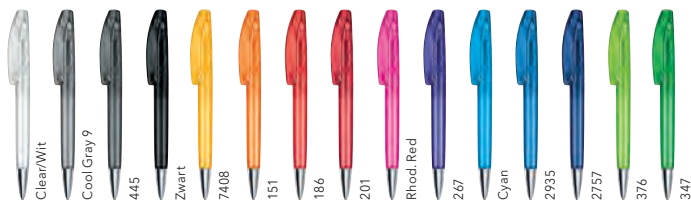

BRIDGE CLEAR MT

3 kleuren bedrukking

Afbeelding schaal 1:1

ART. NR. 3253

Balpen met draaimechaniek

Geheel glanzend transparant, metalen glanzende punt, senator® magic flow G2 vulling (1.0 mm), schrijflengte tot 5.000 meter
Schrijfkleur: blauw of zwart

SERVICES

Mix & Match: vanaf 10.000 stuks, zie pagina 8

PMS Service: vanaf 10.000 stuks, zie pagina 9

ADVIESPRIJS (IN EURO, PER STUK)

Adviesprijs in € per stuk, excl. BTW.

3253	500	1.000	2.500	5.000
Incl. 1 kleur bedrukking per positie	1,39	1,31	1,25	1,21
Elke volgende kleur	0,27	0,19	0,13	0,09
Incl. CMYK bedrukking per positie	1,80	1,60	1,45	1,35
Toeslag Magic Flow 1.4 mm	-	0,10	0,10	0,10

Bedrukking- en servicekosten, zie pagina 97

DRUKTECHNIEK / DRUKFORMAAT

Clip	1	1-5 kleuren bedrukking CMYK-bedrukking	35 x 7 mm
Bovenstuk	2	1-5 kleuren bedrukking	30 x 3 mm
Houder	3	1-5 kleuren bedrukking	30 x 15 mm
	4	1-5 kleuren bedrukking	40 x 12 mm
	5	CMYK-bedrukking	60 x 7 mm
	6	1-5 kleuren bedrukking	45 x 34 mm (vanaf 1.000 st)