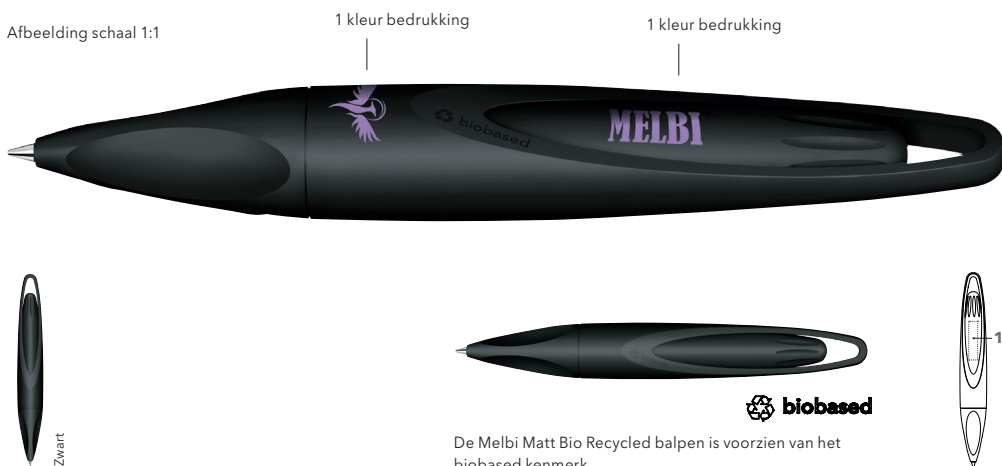

MELBI MATT BIO RECYCLED

Afbeelding schaal 1:1

NIEUW

PENNEN

senator
Made in Germany, Since 1920.

ART. NR. 3318

Balpen met draaimechaniek gemaakt van de productieresten van senator® biobased-artikelen.

Biobased materiaal uit PLA met een matte afwerking. senator® magic flow G2 vulling (1.0 mm), schrijflengte tot 5.000 meter
Schrijfkleur: blauw of zwart

Opmerking:
Lichte oneffenheden in het oppervlak van het Biobased materiaal zijn mogelijk.

ADVIESPRIJS (IN EURO, PER STUK)

Adviesprijs in € per stuk, excl. BTW.

3318	500	1.000	2.500	5.000
Incl. 1 kleur bedrukking per positie	0,83	0,75	0,69	0,65
Elke volgende kleur	0,27	0,19	0,13	0,09
Incl. CMYK bedrukking	1,24	1,04	0,89	0,79

Bedrukking- en servicekosten, zie pagina 97

DRUKTECHNIEK / DRUKFORMAAT

Binnenhuls	1	1 kleur bedrukking	26 x 6 mm
Houder	2	1 kleur bedrukking of CMYK bedrukking	8 x 10 mm

Klimaatneutraal
Product
ClimatePartner.com/13772-1910-1001