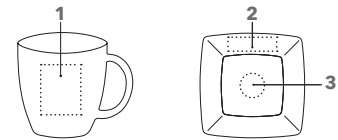

MAXIM ESPRESSO SET

Afbeelding schaal 1:2

ART. NR. 0977

Espresso Set

Porseleinen kop en schotel, hoogglanzend wit

Hoogte: ~55 mm

Diameter: ~60 mm

Inhoud: ~0,08 l

Diameter Schotel: ~116 mm

ADVIESPRIJS (IN EURO, PER STUK)

Adviesprijs in € per stuk, excl. BTW

0977	36	108	250	500
Incl. 1 kleur bedrukking	9,73	8,23	7,36	6,70
Elke volgende kleur	1,25	0,88	0,66	0,50

DRUKTECHNIEK / DRUKFORMAAT

Buitenkant	1	1-5 kleuren bedrukking	30 x 40 mm
Schotel	2	1-5 kleuren bedrukking	55 x 15 mm
	3	1-5 kleuren bedrukking	∅ 25 mm