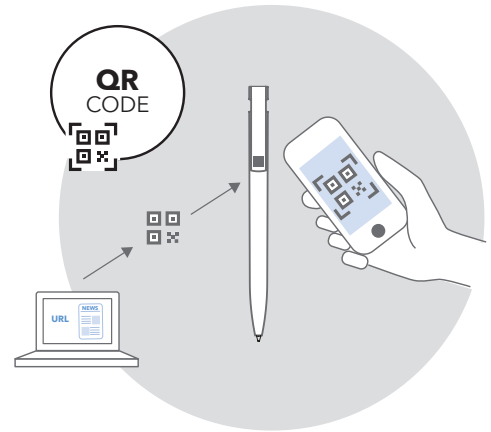

## BALPEN MET QR CODE

De senator® balpennen, die op de clip van een QR-code voorzien kunnen worden, bieden de mogelijkheid om snel en contactloos informatie uit te wisselen.

Zodra je met een smartphone de QR-code scant, verschijnt de link op het scherm. Door op de link te klikken kom je meteen op de gewenste website.

### HET SENATOR® CONNECTED PEN PAKKET

1. Stuur ons bij het plaatsen van de bestelling **de link** waarnaar de QR-code moet verwijzen.
2. Wij maken de persoonlijke QR-code, op basis van CI-informatie en zo **goed mogelijke leesbaarheid**.
3. Wij drukken de QR-code in optimale digitale printkwaliteit.
4. De balpen is dus **direct na levering te gebruiken**.