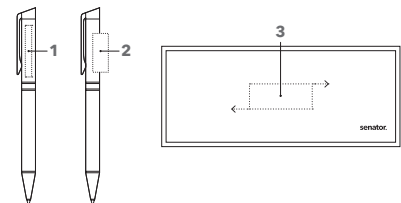

ART. NR. 2159 / 6239 / 6240

Balpen met draaimechaniek 2159

Metaal in combinatie met carbon
Bovenstuk, punt en beslagdelen: metaal, mat verchromd, senator® metalen magic flow vulling 1.0 mm, G2, schrijflengte tot 8.500 meter
Schrijfkleur: blauw

Set 6239

Balpen 2159 + vulpen 0076 in etui ET 160

Set 6240

Balpen 2159 + rollerball 1037 in etui ET 160

ADVIESPRIJS (IN EURO, PER STUK)

Adviesprijs in € per stuk, excl. BTW.

	50	100	250	500
2159				
Incl. 1c-bedrukking per positie	12,60	12,36	12,20	12,08
Incl. gravering per positie	13,78	13,19	12,77	12,49
6239	25	50	125	250
Incl. 1c-bedrukking per positie	35,34	34,86	34,54	34,30
Incl. gravering per positie	37,70	36,52	35,68	35,12
6240	25	50	125	250
Incl. 1c-bedrukking per positie	34,16	33,68	33,36	33,12
Incl. gravering per positie	36,52	35,34	34,50	33,94

Bedrukking- en servicekosten, zie pagina 97

DRUKTECHNIEK / DRUKFORMAAT

Bovenstuk	1	gravering	40 x 5 mm
	2	1 kleur bedrukking	30 x 12 mm
Etui	3	1 kleur bedrukking	50 x 20 mm