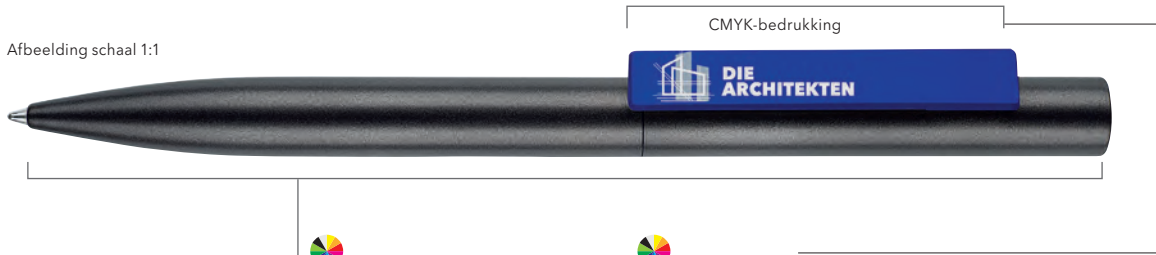

SIGNER LINER BALPEN

Afbeelding schaal 1:1

Bijpassende etuis

- ET 154
- ET 157
- ET 160
- ET 169
- ET 171
- ET 190

zie pagina 62 - 64

reddot award

Houder
Metaal

Clip
Clear

Polished

ART. NR. 2709

Balpen met draaimechaniek

Houder: edelstaal gepolijst of gelakt
Clip: kunststof, transparant of polished
senator® magic flow G2 vulling (1.0 mm),
schrijflengte tot 5.000 meter
Schrijfkleur: blauw

ADVIESPRIJS (IN EURO, PER STUK)

Adviesprijs in € per stuk, excl. BTW.

2709	50	100	250	500
Incl. 1 kleur bedrukking per positie	7,20	6,96	6,80	6,68
Incl. graving	8,38	7,79	7,37	7,09
Incl. CMYK bedrukking per positie	8,38	7,79	7,37	7,09

Bedrukking- en servicekosten, zie pagina 97

DRUKTECHNIEK / DRUKFORMAAT

Bovenstuk 1	1 kleur bedrukking graving	35 x 5 mm
Clip 2	1-5 kleuren bedrukking CMYK-bedrukking	47 x 7 mm
Houder 3	1 kleur bedrukking	30 x 15 mm
4	graving	40 x 5 mm