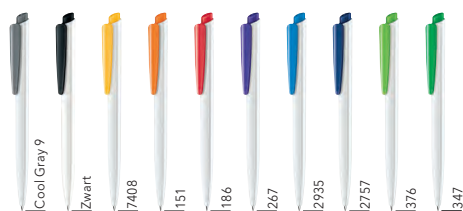

DART POLISHED BASIC

Afbeelding schaal 1:1

ART. NR. 2959

Balpen

Polished witte houder, gekleurde polished clip, senator® magic flow X20 vulling (1.0 mm), schrijflengte tot 2.000 meter
Schrijfkleur: blauw of zwart

SERVICES

Mix & Match: vanaf 10.000 stuks, zie pagina 8
PMS Service: vanaf 10.000 stuks, zie pagina 9

ADVIESPRIJS (IN EURO, PER STUK)

Adviesprijs in € per stuk, excl. BTW.

2959	500	1.000	2.500	5.000
Incl. 1 kleur bedrukking per positie	0,53	0,45	0,39	0,35
Elke volgende kleur	0,27	0,19	0,13	0,09
Incl. CMYK bedrukking per positie	0,94	0,74	0,59	0,49

Bedrukking- en servicekosten, zie pagina 97

DRUKTECHNIEK / DRUKFORMAAT

Clip	1	1-5 kleuren bedrukking CMYK-bedrukking	20 x 6 mm
Houder	2	1-5 kleuren bedrukking	35 x 20 mm
	3	1-5 kleuren bedrukking	65 x 12 mm
	4	CMYK-bedrukking	60 x 7 mm