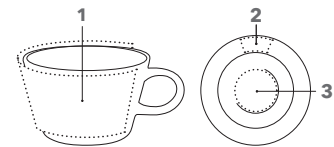

FANCY KOP EN FANCY SET

Afbeelding schaal 1:2

ART. NR. 0965 / 0965-T

Porseleinen kop en schotel 0965 Nieuwe vorm

In een klassiek ontwerp, hoogglanzend wit, geschikt voor koffiepadmachines

Porseleinen kop 0965-T Nieuwe vorm

In een klassiek ontwerp, hoogglanzend wit, geschikt voor koffiepadmachines

Hoogte: ~ 65 mm
Diameter: ~ 90 mm
Inhoud: ~ 0,18 l
Diameter schotel: ~ 150 mm

ADVIESPRIJS (IN EURO, PER STUK)

Adviesprijs in € per stuk, excl. BTW

0965	36	108	250	500
Incl. 1 kleur bedrukking, 1 positie	11,30	9,80	8,93	8,27
Elke volgende kleur, 1 positie	1,25	0,88	0,66	0,50
0965-T	36	108	250	500
Incl. 1 kleur bedrukking, 1 positie	8,60	7,10	6,23	5,57
Elke volgende kleur, 1 positie	1,25	0,88	0,66	0,50

DRUKTECHNIEK / DRUKFORMAAT

Kop	1	1-5 kleuren bedrukking	175 x 50 mm
Schotel	2	1-5 kleuren bedrukking	50 x 20 mm
	3	1-5 kleuren bedrukking	Ø 55 mm