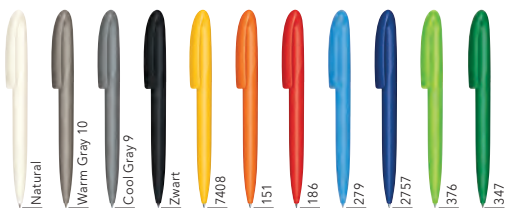

SKEYE BIO

Afbeelding schaal 1:1

De Skeye Bio balpen is naast de clip voorzien van het biomateriaal kenmerk.