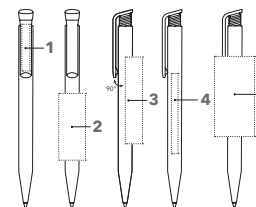

ART. NR. 3300

Balpen

Houder: biobased materiaal, matte houder

Clip: polished wit
senator® magic flow X20 vulling (1.0 mm),
schrijflengte tot 2.000 meter
Schrijfkleur: blauw of zwart
Opmerking: Lichte oneffenheden in het oppervlak van het Biobased materiaal zijn mogelijk.

SERVICES

PMS Service: vanaf 10.000 stuks, zie pagina 9

ADVIESPRIJS (IN EURO, PER STUK)

Adviesprijs in € per stuk, excl. BTW.

3300	500	1.000	2.500	5.000
Incl. 1 kleur bedrukking per positie	0,69	0,61	0,55	0,51
Elke volgende kleur	0,27	0,19	0,13	0,09
Incl. CMYK bedrukking per positie	1,10	0,90	0,75	0,65

Bedrukking- en servicekosten, zie pagina 97

DRUKTECHNIEK / DRUKFORMAAT

Clip	1	1-5 kleuren bedrukking CMYK-bedrukking	35 x 6 mm
Houder	2	1-5 kleuren bedrukking	50 x 20mm
3	1-5 kleuren bedrukking	65 x 13 mm	
4	CMYK-bedrukking	60 x 7 mm	
5	1-5 kleuren bedrukking	60 x 30 mm (vanaf 1.000 st)