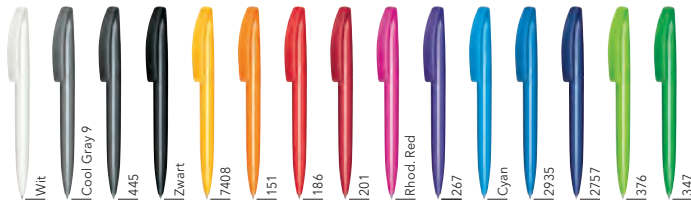

BRIDGE POLISHED

Afbeelding schaal 1:1

ART. NR. 3250

Balpen met draaimechaniek

Geheel glanzend polished, senator® magic flow G2 vulling (1.0 mm), schrijflengte tot 5.000 meter
Schrijfkleur: blauw of zwart

SERVICES

Mix & Match: vanaf 10.000 stuks, zie pagina 8
PMS Service: vanaf 10.000 stuks, zie pagina 9

ADVIESPRIJS (IN EURO, PER STUK)

Adviesprijs in € per stuk, excl. BTW.

3250	500	1.000	2.500	5.000
Incl. 1 kleur bedrukking per positie	0,89	0,81	0,75	0,71
Elke volgende kleur	0,27	0,19	0,13	0,09
Incl. CMYK bedrukking per positie	1,30	1,10	0,95	0,85
Toeslag Magic Flow 1.4 mm	-	0,10	0,10	0,10

Bedrukking- en servicekosten, zie pagina 97

DRUKTECHNIEK / DRUKFORMAAT

Clip	1	1-5 kleuren bedrukking CMYK-bedrukking	35 x 7 mm
Bovenstuk	2	1-5 kleuren bedrukking	30 x 3 mm
Houter	3	1-5 kleuren bedrukking	30 x 15 mm
	4	1-5 kleuren bedrukking	40 x 12 mm
	5	CMYK-bedrukking	60 x 7 mm
	6	1-5 kleuren bedrukking CMYK-bedrukking op witte houder	45 x 34 mm (vanaf 1.000 st)