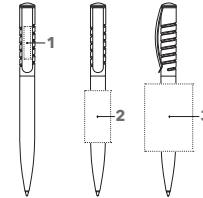

ART. NR. 2310

Balpen

Geheel glanzend polished, gemetalliseerde binnenhuls, metalen clip, senator® magic flow G2 vulling (1.0 mm), schrijflengte tot 5.000 meter
Schrijfkleur: blauw of zwart

SERVICES

PMS Service: vanaf 10.000 stuks, zie pagina 9

ADVIESPRIJS (IN EURO, PER STUK)

Adviesprijs in € per stuk, excl. BTW.

2310	500	1.000	2.500	5.000
Incl. 1 kleur bedrukking per positie	1,39	1,31	1,25	1,21
Elke volgende kleur	0,27	0,19	0,13	0,09
Incl. CMYK bedrukking per positie	1,80	1,60	1,45	1,35
Incl. graving	1,80	1,80	1,80	1,80
Toeslag Magic Flow 1.4 mm	-	0,10	0,10	0,10

Bedrukking- en servicekosten, zie pagina 97

DRUKTECHNIEK / DRUKFORMAAT

Clip	1 graving	30 x 6 mm
Houder	2 1-5 kleuren bedrukking	40 x 20 mm
	3 CMYK-bedrukking op witte houder	51 x 37 mm (vanaf 1.000 st)