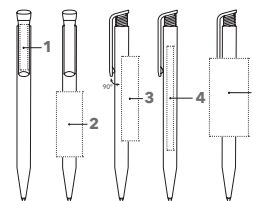

SUPER HIT CLEAR

Afbeelding schaal 1:1

ART. NR. 2756

Balpen

Glanzend transparante houder, polished clip, senator® magic flow X20 vulling (1.0 mm), schrijflengte tot 2.000 meter
Schrijfkleur: blauw of zwart

SERVICES

Mix & Match: vanaf 10.000 stuks, zie pagina 8
PMS Service: vanaf 10.000 stuks, zie pagina 9

ADVIESPRIJS (IN EURO, PER STUK)

Adviesprijs in € per stuk, excl. BTW.

2756	500	1.000	2.500	5.000
Incl. 1 kleur bedrukking per positie	0,53	0,45	0,39	0,35
Elke volgende kleur	0,27	0,19	0,13	0,09
Incl. CMYK bedrukking per positie	0,94	0,74	0,59	0,49

Bedrukking- en servicekosten, zie pagina 97

DRUKTECHNIEK / DRUKFORMAAT

Clip	1	1-5 kleuren bedrukking CMYK-bedrukking	35 x 6 mm
Houder	2	1-5 kleuren bedrukking	50 x 20 mm
	3	1-5 kleuren bedrukking	65 x 13 mm
	4	CMYK-bedrukking	80 x 7 mm
	5	1-5 kleuren bedrukking	60 x 30 mm (vanaf 1.000 st)