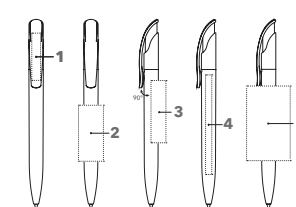

CHALLENGER CLEAR

Afbeelding schaal 1:1

ART. NR. 2192

Balpen

Geheel glanzend transparant, senator® magic flow G2 vulling (1.0 mm), schrijflengte tot 5.000 meter
Schrijfkleur: blauw of zwart

SERVICES

Mix & Match: vanaf 10.000 stuks, zie pagina 8
PMS Service: vanaf 10.000 stuks, zie pagina 9

ADVIESPRIJS (IN EURO, PER STUK)

Adviesprijs in € per stuk, excl. BTW.

2192	500	1.000	2.500	5.000
Incl. 1 kleur bedrukking per positie	0,80	0,72	0,66	0,62
Elke volgende kleur	0,27	0,19	0,13	0,09
Incl. CMYK bedrukking per positie	1,21	1,01	0,86	0,76
Toeslag Magic Flow 1.4 mm	-	0,10	0,10	0,10

Bedrukking- en servicekosten, zie pagina 97

DRUKTECHNIEK / DRUKFORMAAT

Clip	1	1-5 kleuren bedrukking CMYK-bedrukking	35 x 7 mm
Houder	2	1-5 kleuren bedrukking	45 x 20 mm
	3	1-5 kleuren bedrukking	50 x 12 mm
	4	CMYK-bedrukking	80 x 7 mm
	5	1-5 kleuren bedrukking	60 x 35 mm (vanaf 1.000 st)