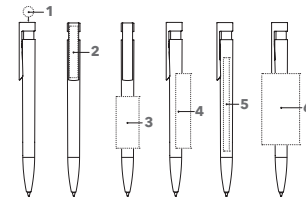

ART. NR. 3307

Balpen

Zichtbare onderdelen uit gerecycled materiaal

Matte houder, senator® magic flow G2 langschrijfvulling, schrijflengte tot 5.000 meter
Schrijfkleur: blauw of zwart.

Lichte oneffenheden in het oppervlak van het gerecyclede materiaal zijn mogelijk.

SERVICES

Mix & Match: vanaf 10.000 stuks, zie pagina 8

PMS Service: vanaf 10.000 stuks, zie pagina 9

ADVIESPRIJS (IN EURO, PER STUK)

Adviesprijs in € per stuk, excl. BTW.

3307	500	1.000	2.500	5.000
Incl. 1 kleur bedrukking per positie	0,89	0,81	0,75	0,71
Elke volgende kleur	0,27	0,19	0,13	0,09
Incl. CMYK bedrukking per positie	1,30	1,10	0,95	0,85

Bedrukking- en servicekosten, zie pagina 97

DRUKTECHNIEK / DRUKFORMAAT

Drukker	1	CMYK-bedrukking	Ø 9,5 mm
Clip	2	1-5 kleuren bedrukking CMYK-bedrukking	35 x 6 mm
Houder	3	1-5 kleuren bedrukking	45 x 20 mm
	4	1-5 kleuren bedrukking	65 x 13 mm
	5	CMYK-bedrukking	60 x 7 mm
	6	1-5 kleuren bedrukking	60 x 30 mm (vanaf 1.000 st)