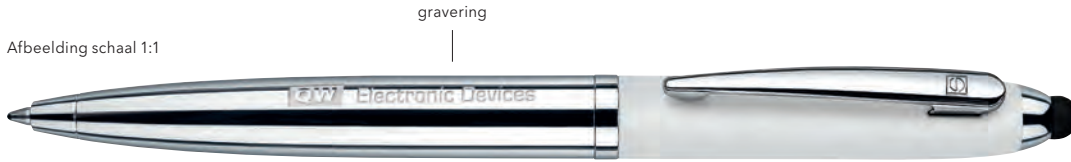

NAUTIC BALPEN / TOUCH PAD PEN

Afbeelding schaal 1:1

Bijpassende etuis

ET 150
ET 154
ET 156
ET 160
ET 169
ET 171
ET 190

zie pagina 62 - 64

6297