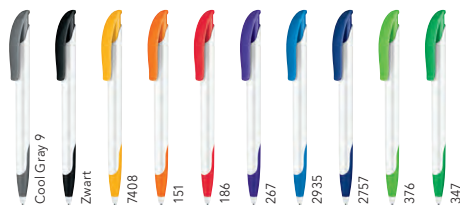

CHALLENGER POLISHED BASIC SG

Afbeelding schaal 1:1

ART. NR. 2958

Balpen

Polished witte houder, gekleurde polished clip en softgrip, senator® magic flow G2 vulling (1.0 mm), schrijflengte tot 5.000 meter
Schrijfkleur: blauw of zwart

SERVICES

Mix & Match: vanaf 10.000 stuks, zie pagina 8

PMS Service: vanaf 10.000 stuks, zie pagina 9

ADVIESPRIJS (IN EURO, PER STUK)

Adviesprijs in € per stuk, excl. BTW.

2958	500	1.000	2.500	5.000
Incl. 1 kleur bedrukking per positie	0,91	0,83	0,77	0,73
Elke volgende kleur	0,27	0,19	0,13	0,09
Incl. CMYK bedrukking per positie	1,32	1,12	0,97	0,87
Toeslag Magic Flow 1.4 mm	-	0,10	0,10	0,10

Bedrukking- en servicekosten, zie pagina 97

DRUKTECHNIEK / DRUKFORMAAT

Clip	1	1-5 kleuren bedrukking CMYK-bedrukking	35 x 7 mm
Houder	2	1-5 kleuren bedrukking	30 x 20 mm
	3	1-5 kleuren bedrukking	35 x 12 mm
	4	CMYK-bedrukking	60 x 7 mm
	5	1-5 kleuren bedrukking	50 x 35 mm (vanaf 1.000 st)
	6	CMYK-bedrukking	60 x 35 mm (vanaf 1.000 st)