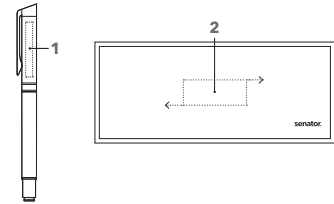

ART. NR. 1240 / 6253

Rollerball 1240

Metaal in combinatie met notenhout
Bovenstuk, punt en beslagdelen: metaal, verchromd
senator® metalen rollerballvulling
Schrijfkleur: blauw

Set 6253

Balpen 2400 + rollerball 1240 in etui ET 160

ADVIESPRIJS (IN EURO, PER STUK)

Adviesprijs in € per stuk, excl. BTW.

	50	100	250	500
1240				
Incl. graving per positie	17,34	16,75	16,33	16,05
6253	25	50	125	250
Incl. graving per positie	36,52	35,34	34,50	33,94

Bedrukking- en servicekosten, zie pagina 97

DRUKTECHNIEK / DRUKFORMAAT

Bovenstuk	1	graving	40 x 5 mm
Etui	2	1 kleur bedrukking	50 x 20 mm

METALEN
SCHRIJFWAREN

rou bill®
Metal Pens. Banded for you.