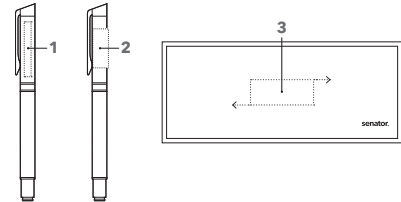

ART. NR. 1037 / 6240

Rollerball 1037

Metaal in combinatie met carbon
Bovenstuk, punt en beslagdelen: metaal,
mat verchromd
senator® metalen rollerballvulling
Schrijfkleur: blauw

Set 6240

Balpen 2159 + rollerball 1037 in etui ET 160

ADVIESPRIJS (IN EURO, PER STUK)

Adviesprijs in € per stuk, excl. BTW.

	50	100	250	500
1037				
Incl. 1 kleur bedrukking per positie	16,16	15,92	15,76	15,64
Incl. gravering per positie	17,34	16,75	16,33	16,05
6240	25	50	125	250
Incl. 1 kleur bedrukking per positie	34,16	33,68	33,36	33,12
Incl. gravering per positie	36,52	35,34	34,50	33,94

Bedrukking- en servicekosten, zie pagina 97

DRUKTECHNIEK / DRUKFORMAAT

Bovenstuk	1	gravering	40 x 5 mm
	2	1 kleur bedrukking	30 x 12 mm
Etui	3	1 kleur bedrukking	50 x 20 mm