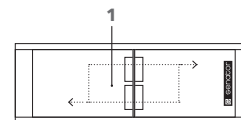

ETUIS

ART. NR. ET 169

Voor 1 exemplaar

kunststof, glanzend transparant met deksel en universele klem

Afmeting: 155 x 25 x 25 mm

Dit artikel gaat uit collectie en is leverbaar zolang de voorraad strekt.

DRUKTECHNIEK / DRUKFORMAAT

Deksel 1 1 kleur bedrukking 50 x 20 mm

ADVIESPRIJS (IN EURO, PER STUK) Adviesprijs in € per stuk, excl. BTW.

ET169	50	100	250	500
Onbedrukt	0,65	0,65	0,65	0,65
Incl. 1 kleur bedrukking, 1 positie	1,44	1,20	1,04	0,92

ART. NR. ET 171

Voor 2 exemplaren

kunststof, glanzend transparant met deksel en universele klem

Afmeting: 155 x 55 x 25 mm

Dit artikel gaat uit collectie en is leverbaar zolang de voorraad strekt.

DRUKTECHNIEK / DRUKFORMAAT

Deksel 1 1 kleur bedrukking 50 x 20 mm

ADVIESPRIJS (IN EURO, PER STUK) Adviesprijs in € per stuk, excl. BTW.

ET171	50	100	250	500
Onbedrukt	1,08	1,08	1,08	1,08
Incl. 1 kleur bedrukking, 1 positie	1,87	1,63	1,47	1,35