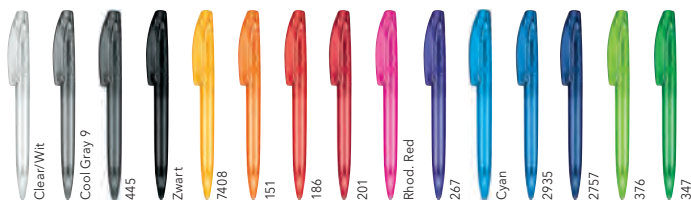

BRIDGE CLEAR

1 kleur bedrukking

Afbeelding schaal 1:1

ART. NR. 3251

Balpen met draaimechaniek

Geheel glanzend transparant, senator® magic flow G2 vulling (1.0 mm), schrijflengte tot 5.000 meter
Schrijfkleur: blauw of zwart

SERVICES

Mix & Match: vanaf 10.000 stuks, zie pagina 8

PMS Service: vanaf 10.000 stuks, zie pagina 9

ADVIESPRIJS (IN EURO, PER STUK)

Adviesprijs in € per stuk, excl. BTW.

3251	500	1.000	2.500	5.000
Incl. 1 kleur bedrukking per positie	0,89	0,81	0,75	0,71
Elke volgende kleur	0,27	0,19	0,13	0,09
Incl. CMYK bedrukking per positie	1,30	1,10	0,95	0,85
Toeslag Magic Flow 1.4 mm	-	0,10	0,10	0,10

Bedrukking- en servicekosten, zie pagina 97

DRUKTECHNIEK / DRUKFORMAAT

Clip	1	1-5 kleuren bedrukking CMYK-bedrukking	35 x 7 mm
Bovenstuk	2	1-5 kleuren bedrukking	30 x 3 mm
Houder	3	1-5 kleuren bedrukking	30 x 15 mm
	4	1-5 kleuren bedrukking	40 x 12 mm
	5	CMYK-bedrukking	60 x 7 mm
	6	1-5 kleuren bedrukking	45 x 34 mm (vanaf 1.000 st)