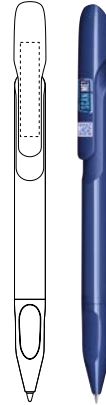

De QR-code betreft een digitale opdruk op de clip en kan ook worden gebruikt als onderdeel van uw logo, zonder extra kosten.

MODEL MOGELIJKHEDEN

Kies uit 8 populaire modellen uw favoriete pen:

Trento

Liberty

Super Hit

Headliner

Bridge

Evoxx

Challenger

Skeye Bio