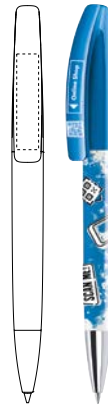

De QR-code betreft een digitale opdruk op de clip en kan ook worden gebruikt als onderdeel van uw logo, zonder extra kosten.

MODEL MOGELIJKHEDEN

Kies uit 8 populaire modellen uw favoriete pen:

Trento

Liberty

Super Hit

Headliner

Bridge

Evoxx

Challenger

Skeye Bio