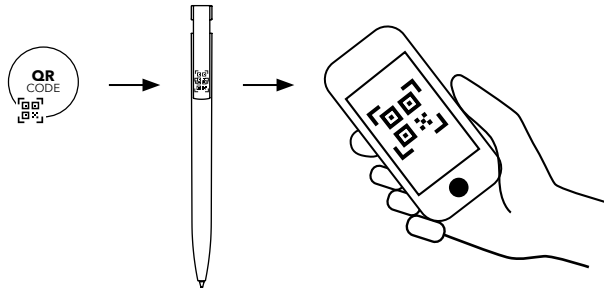

BALPEN MET QR CODE

**EENVOUDIG.
UITSTEKEND.
~~UITGEVOERD.~~
DIGITAAL.**

www.senator.com

senator®
Made in Germany. Since 1920.

SENATOR® CONNECTED PENS

Gebruik de vernieuwde QR-code:

De senator® QR-code balpen biedt een optie om snel en contactloos digitale informatie uit te wisselen.

Sinds enkele jaren worden QR-codes gebruikt als printoptie bij senator®. Inmiddels zijn er verfijnde druktechnieken om QR-codes weer te geven, welke nieuwe toepassingen mogelijk maken.

Zodra u de camera-app op uw smartphone opent en de zoeker de voorgeprogrammeerde QR-code opdruk scant, ontvangt u direct alle gekoppelde informatie – volledig individueel volgens uw vereisten.

De QR-code betreft een digitale opdruk op de clip en kan ook worden gebruikt als onderdeel van uw logo, zonder extra kosten.

MODEL MOGELIJKHEDEN

Kies uit 8 populaire modellen uw favoriete pen:

Trento

Liberty