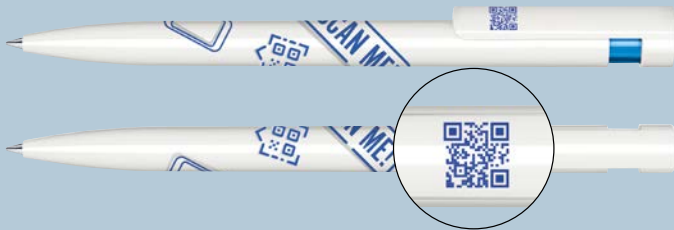

BALPEN MET QR CODE

**EENVOUDIG.
UITSTEKEND.
~~UITGEVOERD.~~
DIGITAAL.**

www.senator.com

senator®
Made in Germany. Since 1920.

SENATOR® CONNECTED PENS

Gebruik de vernieuwde QR-code:

De senator® QR-code balpen biedt een optie om snel en contactloos digitale informatie uit te wisselen.

Sinds enkele jaren worden QR-codes gebruikt als printoptie bij senator®. Inmiddels zijn er verfijnde druktechnieken om QR-codes weer te geven, welke nieuwe toepassingen mogelijk maken.

Zodra u de camera-app op uw smartphone opent en de zoeker de voorgeprogrammeerde QR-code opdruk scant, ontvangt u direct alle gekoppelde informatie – volledig individueel volgens uw vereisten.

De QR-code betreft een digitale opdruk op de clip en kan ook worden gebruikt als onderdeel van uw logo, zonder extra kosten.

MODEL MOGELIJKHEDEN

Kies uit 8 populaire modellen uw favoriete pen:

Trento

Liberty