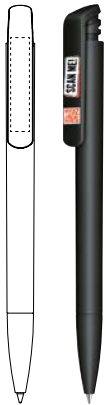

Ook mogelijk op een gekleurde en transparante clip bij voldoende contrast van de drukkleur.

ADVIESPRIJS (IN EURO, PER STUK)

Adviesprijs in € per stuk, excl. BTW

	500	1.000	2.500	5.000
Clipbedrukking digitaal	0,68	0,48	0,33	0,23

De QR-code betreft een digitale opdruk op de clip en kan ook worden gebruikt als onderdeel van uw logo, zonder extra kosten.

MODEL MOGELIJKHEDEN

Kies uit 8 populaire modellen uw favoriete pen:

Trento

Liberty

Super Hit

Headliner

Bridge

Evoxx

Challenger

Skeye Bio