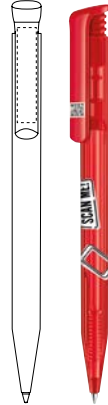

De QR-code betreft een digitale opdruk op de clip en kan ook worden gebruikt als onderdeel van uw logo, zonder extra kosten.

MODEL MOGELIJKHEDEN

Kies uit 8 populaire modellen uw favoriete pen:

Trento

Liberty

Super Hit

Headliner

Bridge

Evoxx

Challenger

Skeye Bio