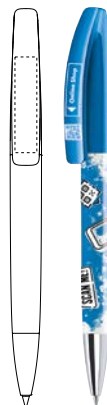

De QR-code betreft een digitale opdruk op de clip en kan ook worden gebruikt als onderdeel van uw logo, zonder extra kosten.

MODEL MOGELIJKHEDEN

Kies uit 7 populaire modellen uw favoriete pen:

Trento

Liberty

Super Hit

Headliner

Bridge

Evoxx

Challenger