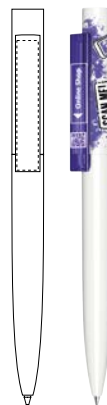

De QR-code betreft een digitale opdruk op de clip en kan ook worden gebruikt als onderdeel van uw logo, zonder extra kosten.

MODEL MOGELIJKHEDEN

Kies uit 7 populaire modellen uw favoriete pen:

Trento

Liberty

Super Hit

Headliner

Bridge

Evoxx

Challenger