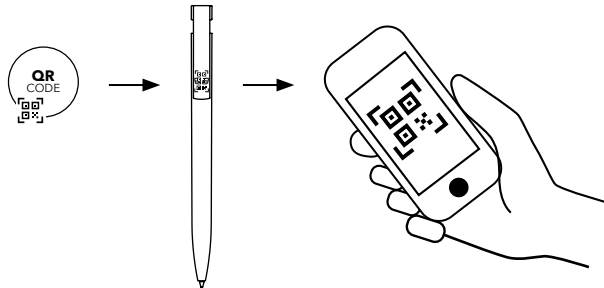

SENATOR® CONNECTED PENS

QR-CODE PEN.

De senator® QR-code pen biedt de mogelijkheid om reclame met de digitale wereld te verbinden – voordelig en zeer eenvoudig.

senator®
Made in Germany. Since 1920.

SENATOR® CONNECTED PENS

Gebruik de vernieuwde QR-code:

De senator® QR-code balpen biedt naast de NFC-pen een andere optie om snel en contactloos digitale informatie uit te wisselen.

Sinds enkele jaren worden QR-codes gebruikt als printoptie bij senator®. Inmiddels zijn er verfijnde druktechnieken om QR-codes weer te geven, welke nieuwe toepassingen mogelijk maken.

Zodra u de camera-app op uw smartphone opent en de zoeker de voorgeprogrammeerde QR-code opdruk scant, ontvangt u direct alle gekoppelde informatie – volledig individueel volgens uw vereisten.

www.senator.com

De QR-code betreft een digitale opdruk op de clip en kan ook worden gebruikt als onderdeel van uw logo, zonder extra kosten.

MODEL MOGELIJKHEDEN

Kies uit 7 populaire modellen uw favoriete pen:

Trento

Liberty