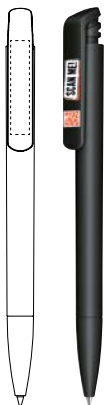

De QR-code betreft een digitale opdruk op de clip en kan ook worden gebruikt als onderdeel van uw logo, zonder extra kosten.

MODEL MOGELIJKHEDEN

Kies uit 7 populaire modellen uw favoriete pen:

Trento

Liberty

Super Hit

Headliner

Bridge

Evoxx

Challenger