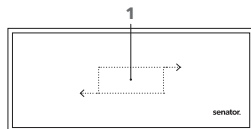

ETUIS

ART. NR. ET 160

Voor 1 of 2 exemplaren

Kunstleder, zwart met zwarte inleg

Afmeting: 190 x 80 x 35 mm

DRUKTECHNIEK / DRUKFORMAAT

Deksel 1 1 kleur bedrukking 50 x 20 mm

ADVIESPRIJS (IN EURO, PER STUK) Adviesprijs in € per stuk, excl. BTW.

ET160	50	100	250	500
Onbedrukt	4,99	4,99	4,99	4,99
Incl. 1c-bedrukking per positie	5,78	5,54	5,38	5,26

ART. NR. ET 150

Voor 1 of 2 exemplaren

Leder, zwart

Afmeting: 150 x 35 x 15 mm

DRUKTECHNIEK / DRUKFORMAAT