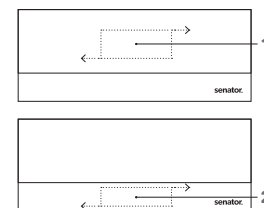

ETUIS

ART. NR. ET 156

Voor 1 of 2 exemplaren

Karton, mat zwart of glanzend wit, met zwarte inleg

Afmeting: 165 x 65 x 25 mm

DRUKTECHNIEK / DRUKFORMAAT

| | | | |
|---------------|----------|----------------------------|------------|
| Deksel | 1 | 1 kleur bedrukking | 50 x 20 mm |
| | | (alleen mogelijk op zwart) | |
| | 2 | 1 kleur bedrukking | 50 x 15 mm |
| | | (alleen mogelijk op zwart) | |