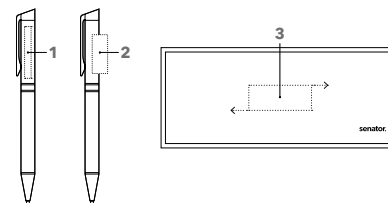

CARBON LINE BALPEN

Afbeelding schaal 1:1

Bijpassende etuis

ET 150
ET 154
ET 156
ET 160
ET 169
ET 171
ET 190

6239
6240

ART. NR. 2159 / 6239 / 6240

Balpen met draaimechaniek 2159

Metaal in combinatie met carbon
Bovenstuk, punt en beslagdelen: metaal, mat
verchroomd, senator® metalen magic flow vulling 1.0
mm, G2, schrijflengte tot 8.500 meter
Schrijfkleur: blauw

Set 6239

Balpen 2159 + vulpen 0076 in etui ET 160

Set 6240

Balpen 2159 + rollerball 1037 in etui ET 160

DRUKTECHNIEK / DRUKFORMAAT

Bovenstuk	1	gravering	40 x 5 mm
	2	1 kleur bedrukking	30 x 12 mm
Etui	3	1 kleur bedrukking	50 x 20 mm