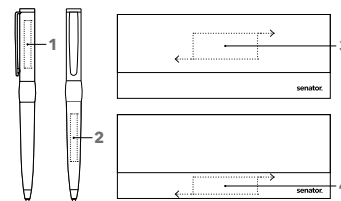

IMAGE CHROME BALPEN

Afbeelding schaal 1:1

Bijpassende etuis

- ET 150
- ET 154
- ET 156
- ET 160
- ET 169
- ET 171
- ET 181
- ET 190

6238

ART. NR. 2158 / 6238

Balpen met draaimechaniek 2158

Houder: metaal, soft gelakt,
beslagdelen: metaal, mat verchromd,
senator® metalen magic flow vulling 1.0 mm, G2,
schrijf lengte tot 8.500 meter
Schrijfkleur: blauw

Set 6238

Balpen 2158 + rollerball 1036 in etuis ET 156, zwart

DRUKTECHNIEK / DRUKFORMAAT

Bovenstuk	1	graving	35 x 5 mm
Houder	2	graving	35 x 5 mm
Etui	3	1 kleur bedrukking	50 x 20 mm
	4	1 kleur bedrukking	50 x 15 mm