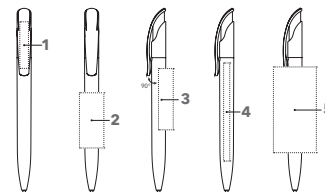

ART. NR. 3402

Balpen

Zichtbare onderdelen uit gerecycled materiaal

Matte houder,
senator® magic flow G2 langschrijfvulling,
schrijflengte tot 5.000 meter
Schrijfkleur: blauw of zwart

Lichte oneffenheden in het oppervlak van het gerecycled materiaal zijn mogelijk.

SERVICES

Mix & Match: vanaf 10.000 stuks

PMS Service: vanaf 10.000 stuks

ADVIESPRIJS (IN EURO, PER STUK)

Adviesprijs in € per stuk, excl. BTW.

3402	500	1.000	2.500	5.000
Incl. 1 kleur bedrukking per positie	1,01	0,93	0,87	0,83
Elke volgende kleur	0,27	0,19	0,13	0,09
Incl. CMYK bedrukking per positie	1,42	1,22	1,07	0,97
Toeslag Magic Flow 1.4 mm	-	0,10	0,10	0,10

DRUKTECHNIEK / DRUKFORMAAT

Clip	1	1-5 kleuren bedrukking CMYK-bedrukking	35 x 7 mm
Houder	2	1-5 kleuren bedrukking	45 x 20 mm
	3	1-5 kleuren bedrukking	50 x 12 mm
	4	CMYK-bedrukking	60 x 7 mm
	5	1-5 kleuren bedrukking	60 x 35 mm (vanaf 1.000 st)

Klimaatneutraal