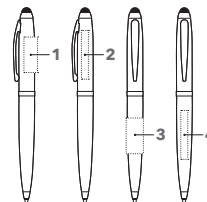

# NAUTIC BLACK BALPEN / TOUCH PAD PEN

Afbeelding schaal 1:1

gravering

Bijpassende etuis

ET 150  
ET 154  
ET 156  
ET 160  
ET 169  
ET 171  
ET 190

zie pagina 62 - 64

### Balpen met draaimechaniek en touch pad functie

Houder: metaal, gelakt  
Beslagdelen: metaal, gun metal  
senator® metalen magic flow vulling 1.0 mm, G2,  
schrijflengte tot 8.500 meter  
Schrijfkleur: blauw

## DRUKTECHNIEK / DRUKFORMAAT

Bovenstuk	1	1 kleur bedrukking	25 x 10 mm
	2	gravering	35 x 5 mm
Houder	3	1 kleur bedrukking	25 x 12 mm
	4	gravering	35 x 5 mm