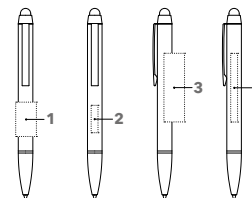

ATTRACT STYLUS BALPEN / TOUCH PAD PEN

Afbeelding schaal 1:1

1 kleur bedrukking

Bijpassende etuis

ET 154
ET 160
ET 169
ET 171
ET 190

ART. NR. 3330

Balpen met draaimechaniek en touch pad functie

Houder: metaal, soft gelakt
Beslagdelen: metaal, gun metal
senator® metalen magic flow vulling 1.0 mm, G2,
schrijf lengte tot 8.500 meter
Schrijfkleur: blauw

DRUKTECHNIEK / DRUKFORMAAT

Houder		
1	1 kleur bedrukking	25 x 15 mm
2	gravering	20 x 5 mm
3	1 kleur bedrukking	50 x 15 mm
4	gravering	50 x 5 mm