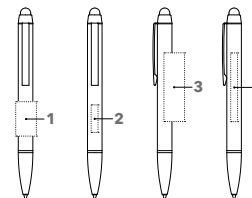

ATTRACT STYLUS BALPEN / TOUCH PAD PEN

Afbeelding schaal 1:1

Bijpassende etuis

ET 154
ET 160
ET 169
ET 171
ET 190

zie pagina 62 - 64

ART. NR. 3330

Balpen met draaimechaniek en touch pad functie

Houder: metaal, soft gelakt
Beslagdelen: metaal, gun metal
senator® metalen magic flow vulling 1.0 mm, G2,
schrijflengte tot 8.500 meter
Schrijfkleur: blauw

ADVIESPRIJS (IN EURO, PER STUK)

Adviesprijs in € per stuk, excl. BTW.

3330	50	100	250	500
Incl. 1 kleur bedrukking per positie	4,25	4,01	3,85	3,73
Incl. gravering per positie	5,43	4,84	4,42	4,14

DRUKTECHNIEK / DRUKFORMAAT

Houder		
1	1 kleur bedrukking	25 x 15 mm
2	gravering	20 x 5 mm
3	1 kleur bedrukking	50 x 15 mm
4	gravering	50 x 5 mm