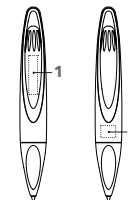

NIEUW

ART. NR. 3318

Balpen met draaimechaniek gemaakt van de productieresten van senator® biobased-artikelen.

Biobased materiaal uit PLA met een matte afwerking. senator® magic flow G2 vulling (1.0 mm), schrijflengte tot 5.000 meter
Schrijfkleur: blauw of zwart

Opmerking:

Lichte oneffenheden in het oppervlak van het Biobased materiaal zijn mogelijk.

ADVIESPRIJS (IN EURO, PER STUK)

Adviesprijs in € per stuk, excl. BTW.

3318	500	1.000	2.500	5.000
Incl. 1 kleur bedrukking per positie	0,83	0,75	0,69	0,65
Elke volgende kleur	0,27	0,19	0,13	0,09
Incl. CMYK bedrukking	1,24	1,04	0,89	0,79

DRUKTECHNIEK / DRUKFORMAAT

Binnenhuls	1	1 kleur bedrukking	26 x 6 mm
Houder	2	1 kleur bedrukking of CMYK bedrukking	8 x 10 mm

Klimaatneutraal
Product
ClimatePartner.com/13772-1910-1001