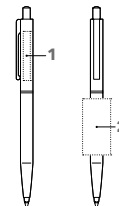

POINT METAL

Afbeelding schaal 1:1

NIEUW

ART. NR. 3317

Balpen

Glanzend polished houder, metalen bovenstuk en beslagdelen, kunststof accent in kleur van de houder in de drukker, senator® magic flow G2 vulling (1.0 mm), schrijflengte tot 5.000 meter
Schrijfkleur: Blauw of zwart

DRUKTECHNIEK / DRUKFORMAAT

Bovenstuk 1	gravering	35 x 5 mm
Houder 2	1-5 kleuren bedrukking	40 x 20 mm