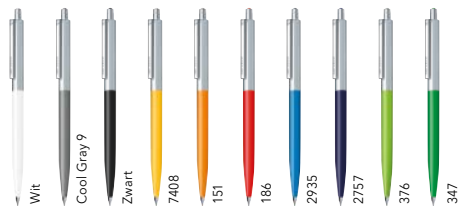

POINT METAL

Afbeelding schaal 1:1

NIEUW

ART. NR. 3317

Balpen

Glanzend polished houder, metalen bovenstuk en beslagdelen, kunststof accent in kleur van de houder in de drukker, senator® magic flow G2 vulling (1.0 mm), schrijflengte tot 5.000 meter
Schrijfkleur: Blauw of zwart