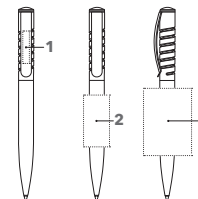

NEW SPRING POLISHED MC

Afbeelding schaal 1:1

reddot design award

ART. NR. 2310

Balpen

Geheel glanzend polished, gemetalliseerde binnenhuls, metalen clip, senator® magic flow G2 vulling (1.0 mm), schrijflengte tot 5.000 meter
Schrijfkleur: blauw of zwart

DRUKTECHNIEK / DRUKFORMAAT

Clip	1 gravering	30 x 6 mm
Houder	2 1-5 kleuren bedrukking	40 x 20 mm
	3 CMYK-bedrukking op witte houder	51 x 37 mm (vanaf 1.000 st)