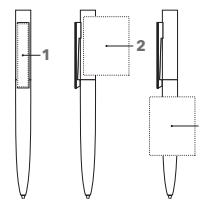

HEADLINER SOFT TOUCH

Afbeelding schaal 1:1

ART. NR. 3285

Balpen met draaimechaniek

Fluweelzachte soft touch houder, glanzend polished bovenstuk en transparante clip, senator® magic flow G2 vulling (1.0 mm), schrijflengte tot 5.000 meter
Schrijfkleur: blauw of zwart

SERVICES

PMS Service: vanaf 10.000 stuks

ADVIESPRIJS (IN EURO, PER STUK)

Adviesprijs in € per stuk, excl. BTW.

3285	500	1.000	2.500	5.000
Incl. 1 kleur bedrukking per positie	1,39	1,31	1,25	1,21
Elke volgende kleur	0,27	0,19	0,13	0,09
Incl. CMYK bedrukking per positie	1,80	1,60	1,45	1,35
Toeslag Magic Flow 1.4 mm	-	0,10	0,10	0,10

DRUKTECHNIEK / DRUKFORMAAT

Clip	1	1-5 kleuren bedrukking CMYK-bedrukking	40 x 6 mm
Bovenstuk	2	1-5 kleuren bedrukking	45 x 35 mm (vanaf 1.000 st)
Houder	3	1-5 kleuren bedrukking	45 x 34,5 mm (vanaf 1.000 st)