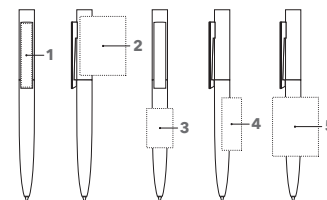

# HEADLINER POLISHED BASIC

Afbeelding schaal 1:1

### Balpen met draaimechaniek

Glanzend polished houder en bovenstuk met transparante of polished witte clip.  
senator® magic flow G2 vulling (1.0 mm),  
schrijf lengte tot 5.000 meter  
Schrijfkleur: blauw of zwart