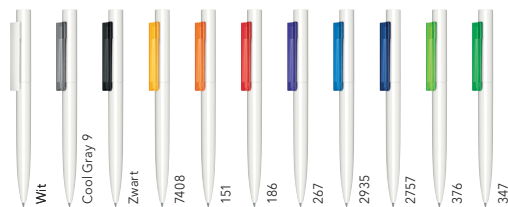

# HEADLINER POLISHED BASIC

Afbeelding schaal 1:1

### Balpen met draaimechaniek

Glanzend polished houder en bovenstuk met transparante of polished witte clip.  
senator® magic flow G2 vulling (1.0 mm),  
schrijf lengte tot 5.000 meter  
Schrijfkleur: blauw of zwart