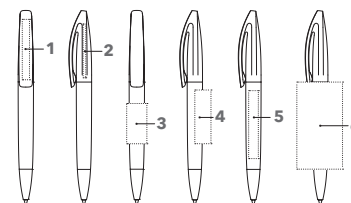

# BRIDGE CLEAR MT

Afbeelding schaal 1:1

### Balpen met draaimechaniek

Geheel glanzend transparant, metalen glanzende punt, senator® magic flow G2 vulling (1.0 mm), schrijflengte tot 5.000 meter  
Schrijfkleur: blauw of zwart

## DRUKTECHNIEK / DRUKFORMAAT

<b>Clip</b>	<b>1</b>	1-5 kleuren bedrukking CMYK-bedrukking	35 x 7 mm
<b>Bovenstuk</b>	<b>2</b>	1-5 kleuren bedrukking	30 x 3 mm
<b>Houder</b>	<b>3</b>	1-5 kleuren bedrukking	30 x 15 mm
	<b>4</b>	1-5 kleuren bedrukking	40 x 12 mm
	<b>5</b>	CMYK-bedrukking	60 x 7 mm
	<b>6</b>	1-5 kleuren bedrukking	45 x 34 mm (vanaf 1.000 st)