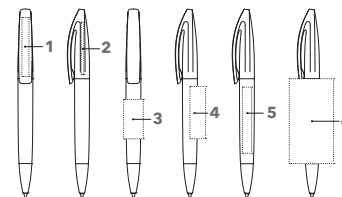

# BRIDGE POLISHED MT

Afbeelding schaal 1:1

2 kleuren bedrukking

### Balpen met draaimechaniek

Geheel glanzend transparant, metalen glanzende punt, senator® magic flow G2 vulling (1.0 mm), schrijflengte tot 5.000 meter  
Schrijfkleur: blauw of zwart

## DRUKTECHNIEK / DRUKFORMAAT

<b>Clip</b>	<b>1</b>	1-5 kleuren bedrukking CMYK-bedrukking	35 x 7 mm
<b>Bovenstuk</b>	<b>2</b>	1-5 kleuren bedrukking	30 x 3 mm
<b>Houter</b>	<b>3</b>	1-5 kleuren bedrukking	30 x 15 mm
	<b>4</b>	1-5 kleuren bedrukking	40 x 12 mm
	<b>5</b>	CMYK-bedrukking	60 x 7 mm
	<b>6</b>	1-5 kleuren bedrukking CMYK-bedrukking op witte houder	45 x 34 mm (vanaf 1.000 st)