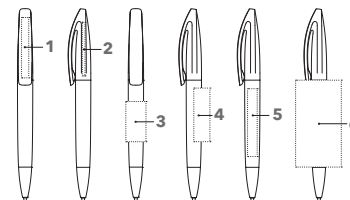

BRIDGE CLEAR

Afbeelding schaal 1:1

ART. NR. 3251

Balpen met draaimechaniek

Geheel glanzend transparent, senator® magic flow G2 vulling (1.0 mm), schrijflengte tot 5.000 meter
Schrijfkleur: blauw of zwart

SERVICES

Mix & Match: vanaf 10.000 stuks

PMS Service: vanaf 10.000 stuks

ADVIESPRIJS (IN EURO, PER STUK)

Adviesprijs in € per stuk, excl. BTW.

3251	500	1.000	2.500	5.000
Incl. 1 kleur bedrukking per positie	0,89	0,81	0,75	0,71
Elke volgende kleur	0,27	0,19	0,13	0,09
Incl. CMYK bedrukking per positie	1,30	1,10	0,95	0,85
Toeslag Magic Flow 1.4 mm	-	0,10	0,10	0,10

DRUKTECHNIEK / DRUKFORMAAT

Clip	1	1-5 kleuren bedrukking CMYK-bedrukking	35 x 7 mm
Bovenstuk	2	1-5 kleuren bedrukking	30 x 3 mm
Houder	3	1-5 kleuren bedrukking	30 x 15 mm
	4	1-5 kleuren bedrukking	40 x 12 mm
	5	CMYK-bedrukking	60 x 7 mm
	6	1-5 kleuren bedrukking	45 x 34 mm (vanaf 1.000 st)