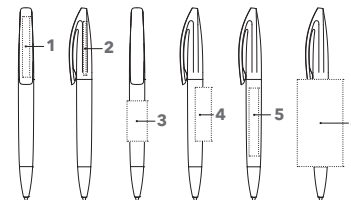

# BRIDGE POLISHED

Afbeelding schaal 1:1

### Balpen met draaimechaniek

Geheel glanzend polished, senator® magic flow G2 vulling (1.0 mm), schrijflengte tot 5.000 meter  
Schrijfkleur: blauw of zwart

## DRUKTECHNIEK / DRUKFORMAAT

<b>Clip</b>	<b>1</b>	1-5 kleuren bedrukking CMYK-bedrukking	35 x 7 mm
<b>Bovenstuk</b>	<b>2</b>	1-5 kleuren bedrukking	30 x 3 mm
<b>Hoeder</b>	<b>3</b>	1-5 kleuren bedrukking	30 x 15 mm
	<b>4</b>	1-5 kleuren bedrukking	40 x 12 mm
	<b>5</b>	CMYK-bedrukking	60 x 7 mm
	<b>6</b>	1-5 kleuren bedrukking CMYK-bedrukking op witte hoeder	45 x 34 mm (vanaf 1.000 st)