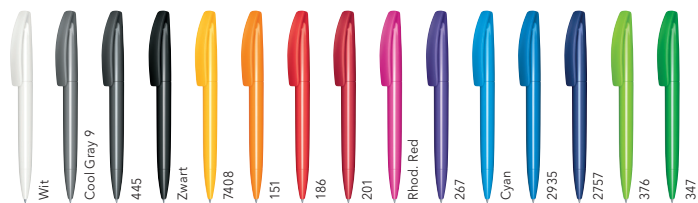

# BRIDGE POLISHED

Afbeelding schaal 1:1

### Balpen met draaimechaniek

Geheel glanzend polished, senator® magic flow G2 vulling (1.0 mm), schrijflengte tot 5.000 meter  
Schrijfkleur: blauw of zwart