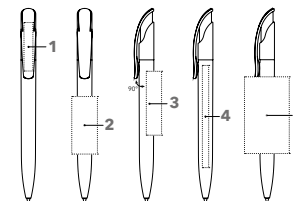

CHALLENGER FROSTED

Afbeelding schaal 1:1

ART. NR. 2418

Balpen

Geheel mat frosted,
senator® magic flow G2 vulling (1.0 mm),
schrijflengte tot 5.000 meter
Schrijfkleur: blauw of zwart

SERVICES

Mix & Match: vanaf 10.000 stuks

PMS Service: vanaf 10.000 stuks

DRUKTECHNIEK / DRUKFORMAAT

Clip	1	1-5 kleuren bedrukking	35 x 7 mm
		CMYK-bedrukking	
Houder	2	1-5 kleuren bedrukking	45 x 20 mm
	3	1-5 kleuren bedrukking	50 x 12 mm
	4	CMYK-bedrukking	80 x 7 mm
	5	1-5 kleuren bedrukking	60 x 35 mm
			(vanaf 1.000 st)