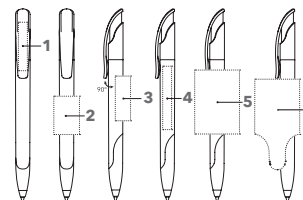

CHALLENGER POLISHED BASIC SG

Afbeelding schaal 1:1

ART. NR. 2958

Balpen

Polished witte houder,
gekleurde polished clip en softgrip,
senator® magic flow G2 vulling (1.0 mm),
schrijf lengte tot 5.000 meter
Schrijfkleur: blauw of zwart

DRUKTECHNIEK / DRUKFORMAAT

Clip	1	1-5 kleuren bedrukking CMYK-bedrukking	35 x 7 mm
Houder	2	1-5 kleuren bedrukking	30 x 20 mm
	3	1-5 kleuren bedrukking	35 x 12 mm
	4	CMYK-bedrukking	60 x 7 mm
	5	1-5 kleuren bedrukking	50 x 35 mm (vanaf 1.000 st)
	6	CMYK-bedrukking	60 x 35 mm (vanaf 1.000 st)