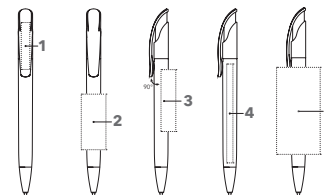

# CHALLENGER POLISHED MT

Afbeelding schaal 1:1

### Balpen

Geheel glanzend polished, glanzende metalen punt, senator® magic flow G2 vulling (1.0 mm), schrijf lengte tot 5.000 meter  
Schrijfkleur: blauw of zwart