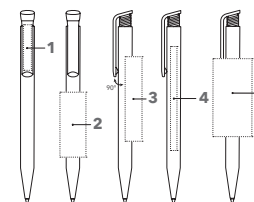

# SUPER HIT POLISHED

Afbeelding schaal 1:1

### Balpen

Geheel glanzend polished,  
senator® magic flow X20 vulling (1.0 mm)  
Schrijflengte tot 2.000 meter  
Schrijfkleur: blauw of zwart

## DRUKTECHNIEK / DRUKFORMAAT

<b>Clip</b>	<b>1</b>	1-5 kleuren bedrukking CMYK-bedrukking	35 x 6 mm
<b>Houder</b>	<b>2</b>	1-5 kleuren bedrukking	50 x 20 mm
	<b>3</b>	1-5 kleuren bedrukking	65 x 13 mm
	<b>4</b>	CMYK-bedrukking	80 x 7 mm
	<b>5</b>	1-5 kleuren bedrukking CMYK-bedrukking op witte houder	60 x 30 mm (vanaf 1.000 st)