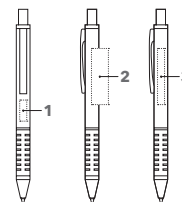

STAR TEC ALU BALPEN

Afbeelding schaal 1:1

Bijpassende etuis

- ET 150
- ET 154
- ET 156
- ET 160
- ET 169
- ET 190

zie pagina 62 - 64

ART. NR. 2511

Balpen

Houder: metaal, gelakt

Beslagdelen: metaal, glanzend verchroomd

Softgrip: zwart

senator® metalen magic flow vulling 1.0 mm, G2,

schrijflengte tot 8.500 meter

Schrijfkleur: blauw

ADVIESPRIJS (IN EURO, PER STUK)

Adviesprijs in € per stuk, excl. BTW.

2511	50	100	250	500
Incl. 1 kleur bedrukking per positie	3,17	2,93	2,77	2,65
Incl. gravering per positie	4,35	3,76	3,34	3,06

DRUKTECHNIEK / DRUKFORMAAT

Houder	1	2	3
	gravering	1-5 kleuren bedrukking	gravering
	15 x 5 mm	40 x 12 mm	40 x 5 mm