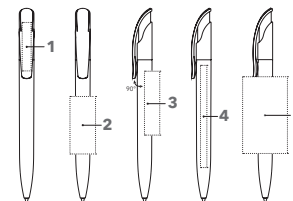

# CHALLENGER FROSTED

Afbeelding schaal 1:1

### Balpen

Geheel mat frosted, senator® magic flow G2 vulling (1.0 mm), schrijflengte tot 5.000 meter  
Schrijfkleur: blauw of zwart