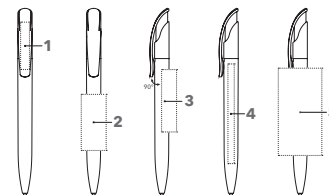

CHALLENGER POLISHED

2 kleuren bedrukking

Afbeelding schaal 1:1

ART. NR. 2416

Balpen

Geheel glanzend polished, senator® magic flow G2 vulling (1.0 mm), schrijflengte tot 5.000 meter
Schrijfkleur: blauw of zwart

SERVICES

Max & Match: vanaf 10.000 stuks

PMS Service: vanaf 10.000 stuks

ADVIESPRIJS (IN EURO, PER STUK)

Adviesprijs in € per stuk, excl. BTW.

2416	500	1.000	2.500	5.000
Incl. 1 kleur bedrukking per positie	0,80	0,72	0,66	0,62
Elke volgende kleur	0,27	0,19	0,13	0,09
Incl. CMYK bedrukking per positie	1,21	1,01	0,86	0,76
Toeslag Magic Flow 1.4 mm	-	0,10	0,10	0,10

DRUKTECHNIEK / DRUKFORMAAT

Clip	1 1-5 kleuren bedrukking CMYK-bedrukking	35 x 7 mm
Houder	2 1-5 kleuren bedrukking	45 x 20 mm
	3 1-5 kleuren bedrukking	50 x 12 mm
	4 CMYK-bedrukking	80 x 7 mm
	5 1-5 kleuren bedrukking CMYK-bedrukking op witte houder	60 x 35 mm (vanaf 1.000 st)