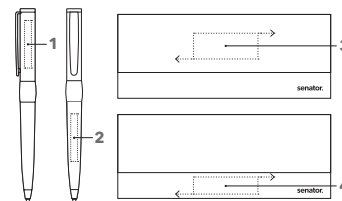

IMAGE CHROME BALPEN

Afbeelding schaal 1:1

Bijpassende etuis

ET 150
ET 154
ET 156
ET 160
ET 169
ET 171
ET 181
ET 190

zie pagina 62 - 64

6238

ART. NR. 2158 / 6089 / 6238

Balpen met draaimechaniek 2158

Houder: metaal, soft gelakt,
beslagdelen: metaal, mat verchromd,
senator® metalen magic flow vulling 1.0 mm, G2,
schrijflengte tot 8.500 meter
Schrijfkleur: blauw

Set 6238

Balpen 2158 + rollerball 1036 in etui ET 156, zwart

DRUKTECHNIEK / DRUKFORMAAT

Bovenstuk	1	gravering	35 x 5 mm
Houder	2	gravering	35 x 5 mm
Etui	3	1 kleur bedrukking	50 x 20 mm
	4	1 kleur bedrukking	50 x 15 mm