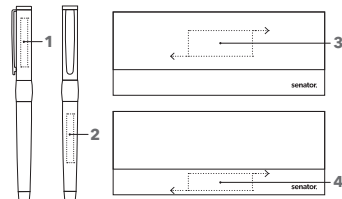

IMAGE CHROME ROLLERBALL

Afbeelding schaal 1:1

Bijpassende etuis

ET 150
ET 154
ET 156
ET 160
ET 169
ET 171
ET 181
ET 190

zie pagina 62 - 64

6238

ART. NR. 1036 / 6238

Rollerball 1036

Adviesprijs in € per stuk, excl. BTW.

1036	50	100	250	500
Incl. graving per positie	12,37	11,78	11,36	11,08
6238	25	50	125	250
Incl. graving per positie	25,82	24,64	23,80	23,24

DRUKTECHNIEK / DRUKFORMAAT

Bovenstuk	1	graving	35 x 5 mm
Houder	2	graving	35 x 5 mm
Etui	3	1 kleur bedrukking	50 x 20 mm
	4	1 kleur bedrukking	50 x 15 mm