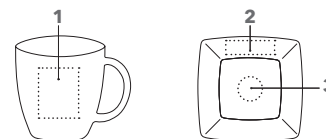

MAXIM ESPRESSO SET

Afbeelding schaal 1:2

ART. NR. 0977

Espresso Set

Porseleinen kop en schotel,
hoogglanzend wit

Hoogte: ~ 55 mm

Diameter: ~ 60 mm

Inhoud: ~ 0,08 l

Diameter Schotel: ~ 116 mm

ADVIESPRIJS (IN EURO, PER STUK)

Adviesprijs in € per stuk, excl. BTW

0977	36	108	250	500
Incl. 1 kleur bedrukking	9,73	8,23	7,36	6,70
Elke volgende kleur	1,25	0,88	0,66	0,50

DRUKTECHNIEK / DRUKFORMAAT

Buitenkant	1	1-5 kleuren bedrukking	30 x 40 mm
Schotel	2	1-5 kleuren bedrukking	55 x 15 mm
	3	1-5 kleuren bedrukking	Ø 25 mm