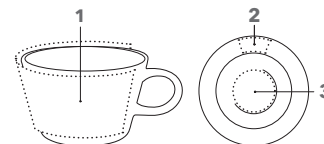

# FANCY KOP EN FANCY SET

Afbeelding schaal 1:2

### Porseleinen kop 0965-T Nieuwe vorm

In een klassiek ontwerp, hoogglanzend wit, geschikt voor koffiepadmachines

**Hoogte:** ~ 65 mm

**Diameter:** ~ 90 mm

**Inhoud:** ~ 0,18 l

**Diameter schotel:** ~ 150 mm