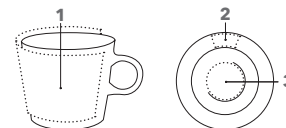

FANCY ESPRESSO SET

Afbeelding schaal 1:2

ART. NR. 0964

Espresso Set

Porseleinen kop en schotel, hoogglanzend wit, geschikt voor koffiepadmachines

Hoogte: ~ 67 mm

Diameter: ~ 67 mm

Inhoud: ~ 0,08 l

Diameter schotel: ~ 120 mm

ADVIESPRIJS (IN EURO, PER STUK)

Adviesprijs in € per stuk, excl. BTW

0964	36	108	250	500
------	----	-----	-----	-----

Incl. 1 kleur bedrukking, 1 positie	11,30	9,80	8,93	8,27
--	-------	------	------	------

Elke volgende kleur, 1 positie	1,25	0,88	0,66	0,50
--------------------------------	------	------	------	------

DRUKTECHNIEK / DRUKFORMAAT

Kop	1	1-5 kleuren bedrukking	150 x 45 mm
Schotel	2	1-5 kleuren bedrukking	40 x 15 mm
	3	1-5 kleuren bedrukking	Ø 45 mm