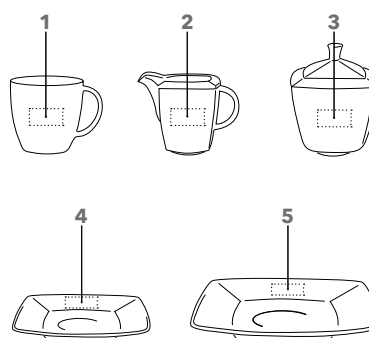

MAXIM START-UP BOX

Afbeelding schaal 1:2 1:3

1 kleur bedrukking

ADVIESPRIJS (IN EURO, PER STUK)

Adviesprijs in € per stuk, excl. BTW

0952	1	3	5	10
Incl. 1 kleur bedrukking op alle 74 items	590,18	479,18	414,43	365,87

ART. NR. 0952

Porseleinen set

74-delig,
kopjes geschikt voor koffiepadmachines:
24 kop en schotels,
24 borden,
1 melkkannetje,
1 suikerpot

Hoogte kop: ~ 82 mm
Diameter kop: ~ 80 mm
Inhoud kop: ~ 0,2 l
Diameter schotel: ~ 150 mm
Diameter dessertbord: ~ 210 mm
Hoogte melkkannetje: ~ 79 mm
Hoogte suikerpot: ~ 78 mm
(met deksel ~ 115 mm)

DRUKTECHNIEK / DRUKFORMAAT

Kop	1	1-5 kleuren bedrukking	40 x 20 mm
Melk- kannetje	2	1-5 kleuren bedrukking	40 x 20 mm
Suikerpot	3	1-5 kleuren bedrukking	40 x 20 mm
Schotel	4	1-5 kleuren bedrukking	40 x 20 mm
Borden	5	1-5 kleuren bedrukking	40 x 20 mm