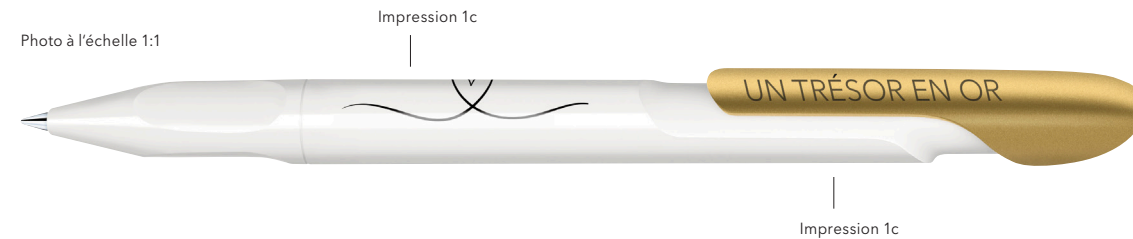

**SIMPLE.  
PERCUTANT.  
~~ÉPROUVE.~~  
BRILLANT.**

Un éclat métallique pour faire briller votre communication. Le stylo à bille Evoxx Polished Recycled LC de senator® saura vous charmer grâce à son design soigné et à son élégant clip finition laquée.

## EVOXX POLISHED RECYCLED LC

Photo à l'échelle 1:1

Tous les stylos à bille Evoxx Polished Recycled LC sont imprimés au dos avec ce logo „Recycled Material“.

### RÉF. 3275

**Stylo à bille rétractable.**

**Toutes les parties visibles du stylo sont injectées à partir de plastique recyclé.**

Surface du corps opaque brillante avec quelques parties mates autour du clip, clip laqué : or brillant, argent brillant, noir mat, recharge senator® magic flow G2 (1.0 mm), longueur d'écriture jusqu'à 5 000 m, couleur d'encre : bleue ou noire. De légères irrégularités de couleurs peuvent apparaître sur les stylos injectés en plastique recyclé.