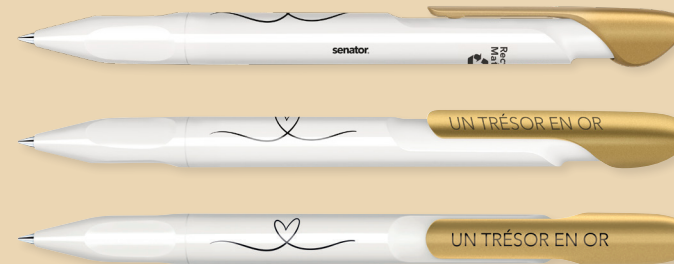

**Ce service a pour but de contribuer à la protection de l'environnement en augmentant la durée de vie de votre stylo.**

[recharges.senator.com](https://recharges.senator.com)

**NOUVEAU**

**EVOXX POLISHED RECYCLED LC**

**SIMPLE.  
PERCUTANT.  
~~ÉPROUVE.~~  
BRILLANT.**

Un éclat métallique pour faire briller votre communication. Le stylo à bille Evoxx Polished Recycled LC de senator® saura vous charmer grâce à son design soigné et à son élégant clip finition laquée.

## EVOXX POLISHED RECYCLED LC

Photo à l'échelle 1:1

Tous les stylos à bille Evoxx Polished Recycled LC sont imprimés au dos avec ce logo „Recycled Material“.

### RÉF. 3275

**Stylo à bille rétractable.**

**Toutes les parties visibles du stylo sont injectées à partir de plastique recyclé.**

Surface du corps opaque brillante avec quelques parties mates autour du clip, clip laqué : or brillant, argent brillant, noir mat, recharge senator® magic flow G2 (1.0 mm), longueur d'écriture jusqu'à 5 000 m, couleur d'encre : bleue ou noire. De légères irrégularités de couleurs peuvent apparaître sur les stylos injectés en plastique recyclé.