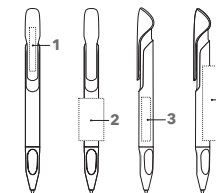

## EVOXX POLISHED RECYCLED LC

Photo à l'échelle 1:1

Tous les stylos à bille Evoxx Polished Recycled LC sont imprimés au dos avec ce logo „Recycled Material“.

### RÉF. 3275

**Stylo à bille rétractable.**

**Toutes les parties visibles du stylo sont injectées à partir de plastique recyclé.**

Surface du corps opaque brillante avec quelques parties mates autour du clip, clip laqué : or brillant, argent brillant, noir mat, recharge senator® magic flow G2 (1.0 mm), longueur d'écriture jusqu'à 5 000 m, couleur d'encre : bleue ou noire. De légères irrégularités de couleurs peuvent apparaître sur les stylos injectés en plastique recyclé.