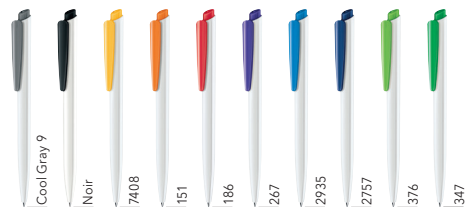

DART POLISHED BASIC

Photo à l'échelle 1:1

RÉF. 2959

Stylo à bille rétractable.

Surface du corps opaque brillante, corps blanc, clip opaque brillant de couleur, recharge senator® magic flow X20 (1,0 mm), longueur d'écriture jusqu'à 2 000 m, couleur d'encre : bleue ou noire.