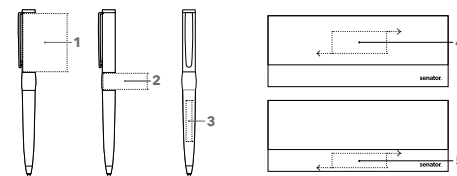

IMAGE WHITE LINE STYLO À BILLE

Photo à l'échelle 1:1

Étuis
ET 150
ET 154
ET 156
ET 160
ET 169
ET 171
ET 190

6267

RÉF. 2786 / 6267

Stylo à bille à mécanisme tournant 2786.

Corps : métal, laqué brillant blanc
Attributs : métal chromé brillant
Recharge senator® magic flow G2, métal,
longueur d'écriture jusqu'à 8 500 m,
couleur d'encre : bleue

Parure 6267

Stylo à bille à mécanisme tournant 2786 + Rollerball
1146 en étui ET 156, blanc

IMPRESSION / DIMENSIONS

Capuchon	1	Gravure à 360°	46 x 35 mm
		Impression 1c	35 x 5 mm
Bague	2	Gravure à 360°	37,5 x 14,7 mm
Corps	3	Gravure	35 x 5 mm
		Impression 1c	20 x 12 mm
Étui	4	Impression 1c	50 x 20 mm
	5	Impression 1c	50 x 15 mm