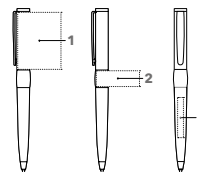

IMAGE CHROME STYLO À BILLE

Photo à l'échelle 1:1

Étuis
ET 150
ET 154
ET 156
ET 160
ET 169
ET 171
ET 181
ET 190

6238

RÉF. 2158 / 6238

Stylo à bille à mécanisme tournant 2158.

Corps : métal laqué, toucher doux
Attributs : métal chromé mat
Recharge senator® magic flow G2, métal,
longueur d'écriture jusqu'à 8 500 m,
couleur d'encre : bleue

Parure 6238

Stylo à bille à mécanisme tournant 2158 + Rollerball
1036 en étui ET 156, noir

IMPRESSION / DIMENSIONS

Capuchon	1	Gravure à 360°	46 x 35 mm
Bague	2	Gravure à 360°	37,5 x 14,7 mm
Corps	3	Gravure	35 x 5 mm
Étui	4	Impression 1c	50 x 20 mm
	5	Impression 1c	50 x 15 mm