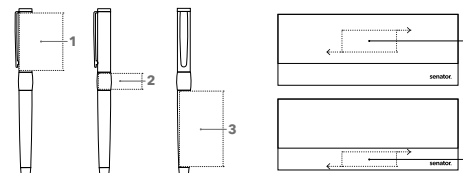

IMAGE BLACK LINE STYLO À PLUME

Photo à l'échelle 1:1

Noir

Étuis

ET 150
ET 154
ET 156
ET 160
ET 169
ET 171
ET 190

PROMOTIONAL GIFT
AWARD

6205

RÉF. 0104 / 6205

Stylo à plume 0104.

Corps : métal laqué noir, toucher doux,
Attributs : métal gun metal,
plume en acier à pointe iridium, M
Cartouche d'encre standard,
couleur d'encre : bleue roi

Parure 6205

Stylo à bille 2636 + stylo à plume 0104 en étui
ET 156, noir

IMPRESSION / DIMENSIONS

Capuchon	1	Gravure à 360°	46 x 35 mm
Bague	2	Gravure à 360°	37,5 x 14,7 mm
Corps	3	Gravure à 360°	64 x 34 x 26 mm
Étui	4	Impression 1c	50 x 20 mm
	5	Impression 1c	50 x 15 mm