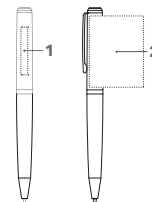

PHENIX STYLO À BILLE

Photo à l'échelle 1:1

Gravure

Étuis

ET 150
ET 154
ET 156
ET 157
ET 160
ET 169
ET 190

voir pages 62 - 64

RÉF. 3380

Stylo à bille à mécanisme tournant.

Corps : métal laqué noir,
Attributs : métal gun metal
Recharge senator® magic flow G2, métal,
longueur d'écriture jusqu'à 8 500 m,
couleur d'encre : bleue

TARIFS (€)

Tarifs de vente conseillés en € ht incluant : 1 impression, 1 position, les frais techniques et les frais de port (1 point France métropolitaine, 1 livraison hors Corse).

| 3380 | 50 | 100 | 250 | 500 |
|----------------------|-----------|------------|------------|------------|
| Impression 1c | 10,42 | 10,10 | 9,86 | 9,70 |
| Gravure | 12,08 | 11,26 | 10,66 | 10,28 |

IMPRESSION / DIMENSIONS

| | | | |
|-----------------|----------|----------------|--------------|
| Capuchon | 1 | Impression 1c | 30 x 12 mm |
| | 2 | Gravure à 360° | 50 x 36,3 mm |