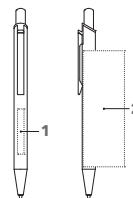

ARVENT SOFT TOUCH STYLO À BILLE

Photo à l'échelle 1:1

Gravure

Étuis

ET 169

ET 171

ET 160

ET 154

ET 190

voir pages 62 - 64

RÉF. 3365

Stylo à bille.

Corps : métal laqué, toucher souple recouvert d'un revêtement soft touch (effet peau de pêche).

Attributs : métal chromé brillant, recharge senator® magic flow 1.0 mm, G2 longueur d'écriture jusqu'à 5 000 m, couleur d'encre : bleue

IMPRESSION / DIMENSIONS

Corps	1	Gravure	35 x 5 mm
	2	Gravure à 360°	100 x 32 mm