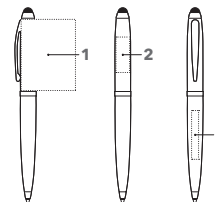

NAUTIC BLACK STYLO À BILLE / TOUCH PAD PEN

Photo à l'échelle 1:1

Gravure

Noir

Étuis

ET 150
ET 154
ET 156
ET 160
ET 169
ET 171
ET 190

voir pages 62 - 64

RÉF. 3340

Stylo à bille à mécanisme tournant avec pointe touch pad.

Corps : métal laqué brillant

Attributs : métal gun metal

Recharge senator® magic flow G2, métal,

longueur d'écriture jusqu'à 8 500 m,

couleur d'encre : bleue

IMPRESSION / DIMENSIONS

Capuchon	1	Impression 1c	25 x 10 mm
		Gravure à 360°	46 x 35,15 mm
Corps	2	Impression 1c	25 x 12 mm
	3	Gravure	35 x 5 mm