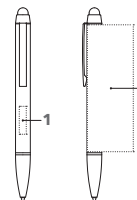

ATTRACT SOFT TOUCH STYLO À BILLE / TOUCH PAD PEN

Photo à l'échelle 1:1

Gravure

Étuis

ET 154
ET 160
ET 169
ET 171
ET 190

voir pages 62 - 64

RÉF. 3335

Stylo à bille à mécanisme tournant avec pointe touch pad.

Corps : métal laqué, toucher souple
Attributs : métal laqué noir
Recharge senator® magic flow G2, métal,
longueur d'écriture jusqu'à 8 500 m,
couleur d'encre : bleue

TARIFS (€)

Tarifs de vente conseillés en € ht incluant : 1 impression, 1 position, les frais techniques et les frais de port (1 point France métropolitaine, 1 livraison hors Corse).

3335	50	100	250	500
Gravure	7,88	7,06	6,46	6,08

IMPRESSION / DIMENSIONS

Corps	1	Gravure	20 x 5 mm
	2	Gravure à 360°	92 x 33,3 mm