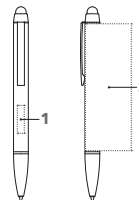

# ATTRACT SOFT TOUCH STYLO À BILLE / TOUCH PAD PEN

Photo à l'échelle 1:1

Gravure

Étuis

ET 154  
ET 160  
ET 169  
ET 171  
ET 190

## RÉF. 3335

**Stylo à bille à mécanisme tournant  
avec pointe touch pad.**

Corps : métal laqué, toucher souple  
Attributs : métal laqué noir  
Recharge senator® magic flow G2, métal,  
longueur d'écriture jusqu'à 8 500 m,  
couleur d'encre : bleue

## IMPRESSION / DIMENSIONS

Corps	1 Gravure	20 x 5 mm
	2 Gravure à 360°	92 x 33,3 mm