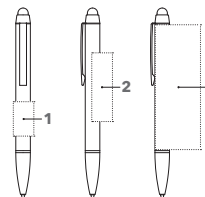

ATTRACT STYLUS STYLO À BILLE / TOUCH PAD PEN

Photo à l'échelle 1:1

Étuis

ET 154
ET 160
ET 169
ET 171
ET 190

voir pages 62 - 64

RÉF. 3330

**Stylo à bille à mécanisme tournant
avec pointe touch pad.**

Corps : métal laqué

Attributs : métal laqué noir

Recharge senator® magic flow G2, métal,
longueur d'écriture jusqu'à 8 500 m,
couleur d'encre : bleu

TARIFS (€)

Tarifs de vente conseillés en € ht incluant : 1 impression,
1 position, les frais techniques et les frais de port
(1 point France métropolitaine, 1 livraison hors Corse).

3330	50	100	250	500
Impression 1c	5,94	5,62	5,38	5,22
Gravure	7,60	6,78	6,18	5,80

IMPRESSION / DIMENSIONS

Corps	1	Impression 1c	25 x 15 mm
	2	Impression 1c	50 x 15 mm
	3	Gravure à 360°	92 x 33,3 mm