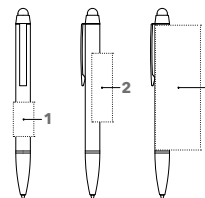

ATTRACT STYLUS STYLO À BILLE / TOUCH PAD PEN

Photo à l'échelle 1:1

Étuis

ET 154
ET 160
ET 169
ET 171
ET 190

RÉF. 3330

**Stylo à bille à mécanisme tournant
avec pointe touch pad.**

Corps : métal laqué

Attributs : métal laqué noir

Recharge senator® magic flow G2, métal,

longueur d'écriture jusqu'à 8 500 m,

couleur d'encre : bleue

IMPRESSION / DIMENSIONS

Corps	1 Impression 1c	25 x 15 mm
	2 Impression 1c	50 x 15 mm
	3 Gravure à 360°	92 x 33,3 mm