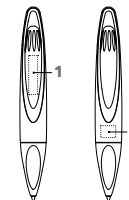

MELBI MATT BIO RECYCLED

Photo à l'échelle 1:1

Tous les stylos à bille Melbi Matt Bio Recycled sont marqués "biobased".

NOUVEAU

RÉF. 3318

Stylo à bille twist fabriqué à partir des déchets de production de notre gamme en bioplastique senator®.

Surface du corps mate, injectée à partir de PLA (matières renouvelables à base de canne à sucre) recyclé,
recharge senator® magic flow G2 (1,0 mm),
longueur d'écriture jusqu'à 5 000 m,
couleur d'encre : bleu ou noire.

3318	500	1 000	2 500	5 000
Impression 1c	1,16	1,04	0,96	0,90
Couleur / position sup.	0,38	0,26	0,18	0,12
Impression quadri	1,72	1,44	1,24	1,10

IMPRESSION / DIMENSIONS

Tube	1	Impression 1c	26 x 6 mm
Corps	2	Impression 1c ou Impression quadri	8 x 10 mm