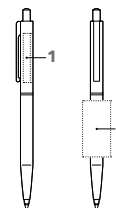

POINT METAL

NOUVEAU

RÉF. 3317

Stylo à bille rétractable.

Surface du corps opaque brillante, partie supérieure en métal, attributs en métal, poussoir avec décor en matière plastique colorée, recharge senator® magic flow G2 (1,0 mm), longueur d'écriture jusqu'à 5 000 m, couleur d'encre : bleue

IMPRESSION / DIMENSIONS

Partie supérieure	1	Gravure	35 x 5 mm
Corps	2	Impression 1c à 5c	40 x 20 mm