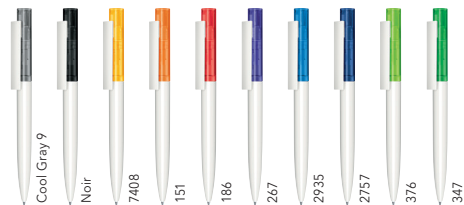

HEADLINER CLEAR BASIC

Photo à l'échelle 1:1

RÉF. 3281

Stylo à bille à mécanisme tournant.

Surface du corps opaque brillante blanche, partie supérieure transparente de couleur, clip opaque brillant blanc, recharge senator® magic flow G2 (1,0 mm), longueur d'écriture jusqu'à 5 000 m, couleur d'encre : bleu ou noire.

| | 500 | 1 000 | 2 500 | 5 000 |
|------------------------------------|------|-------|-------|-------|
| 3281 | | | | |
| Impression 1c | 1,24 | 1,12 | 1,04 | 0,98 |
| Couleur / position sup. | 0,38 | 0,26 | 0,18 | 0,12 |
| Impression quadri | 1,80 | 1,52 | 1,32 | 1,18 |
| Supplément recharge Magic Flow 1.4 | - | 0,14 | 0,14 | 0,14 |